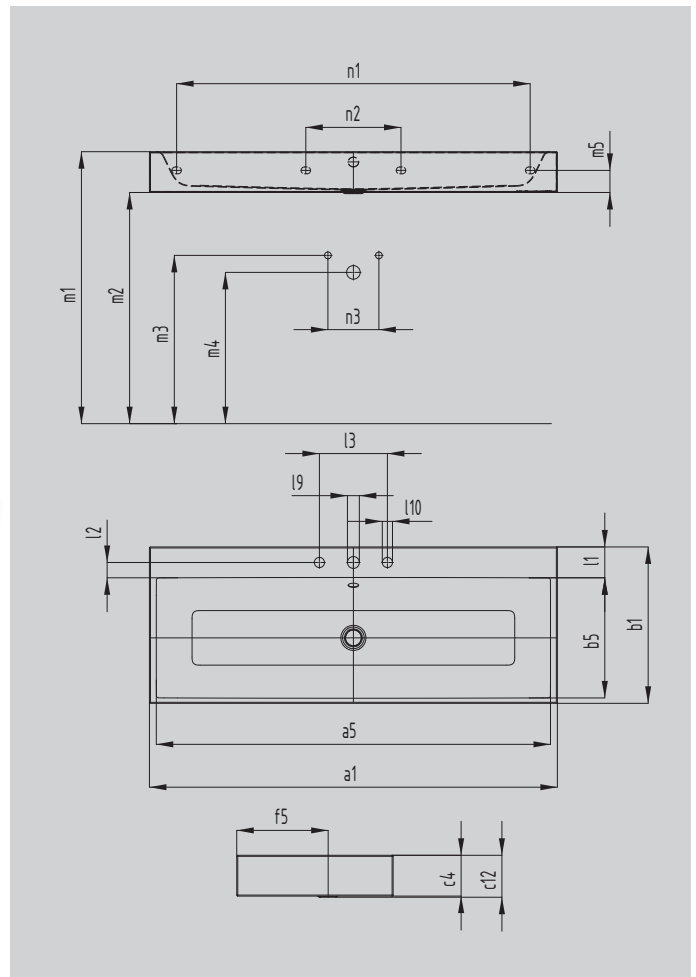

PURO WANDWASCHTISCH

- eleganter Rechteckwaschtisch in klassisch puristischem Design
- reduzierte präzise Ränder
- großzügig dimensionierter Innenraum
- klare und zeitlose Form - verewigt in langlebigem KALDEWEI Stahl-Emaille
- passend zur PURO Wannenserie
- designed by Anke Salomon

Abbildung ähnlich

Modell		3167
Äußere Länge	a_1	1200 mm
Innere Länge	a_5	1160 mm
Äußere Breite	b_1	460 mm
Innere Breite	b_5	354 mm
Randhöhe	c_4	120 mm
Abstand Spiegelfläche bis Unterkante Ablaufprägung	c_{12}	125 mm
Abstand Außenkante bis Mitte Ablaufloch	f_5	268 mm
Tiefe Hahnlochbank	l_1	91 mm
Abstand Hahnlöcher zu Rand	l_2	45 mm
Abstand äußere Hahnlöcher (bei 3er Hahnlochbohrung)	l_3	200 mm
Durchmesser Hahnlochmitte	l_9	Ø 35 mm
Durchmesser Hahnloch außen (nur bei 3 Hahnlöchern)	l_{10}	Ø 30 mm
Abstand OKFF bis Oberkante Spiegelfläche	m_1	820 - 850 mm
Abstand OKFF bis Unterkante Waschtisch	m_2	700 - 730 mm
Abstand OKFF bis Mitte Wasserzulauf	m_3	570 - 600 mm
Abstand OKFF bis Mitte Ablauföffnung Wandanschluss	m_4	520 - 580 mm
Abstand Unterkante bis Mitte Befestigungsloch	m_5	65 mm
Äußerer Abstand Befestigungslöcher	n_1	1040 mm
Innerer Abstand Befestigungslöcher	n_2	280 mm
Abstand Warm-/Kaltwasserzulauf	n_3	80 - 150 mm
Nettogewicht		23 kg