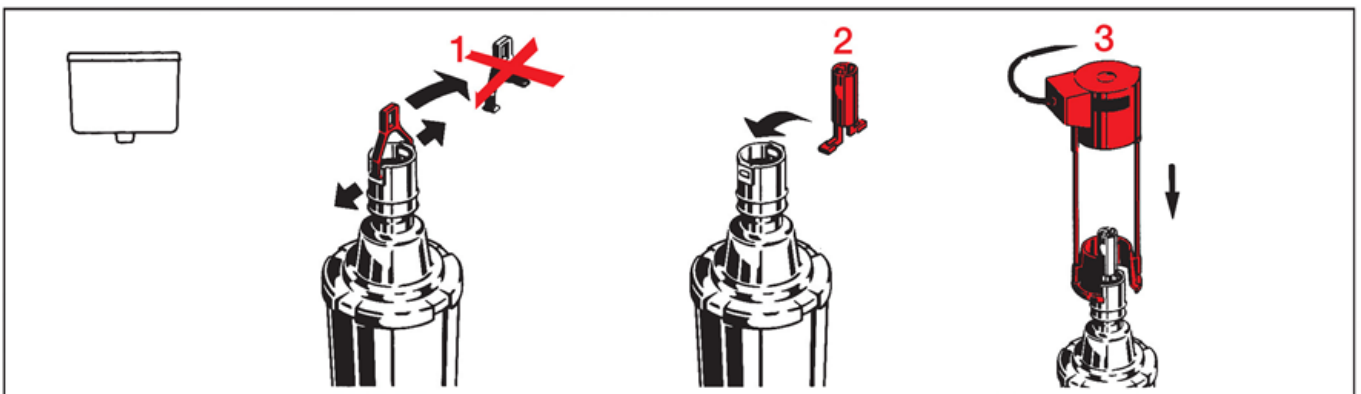

# Geberit Montage

int. 6075-94

996.006.00.0

**■ GEBERIT**