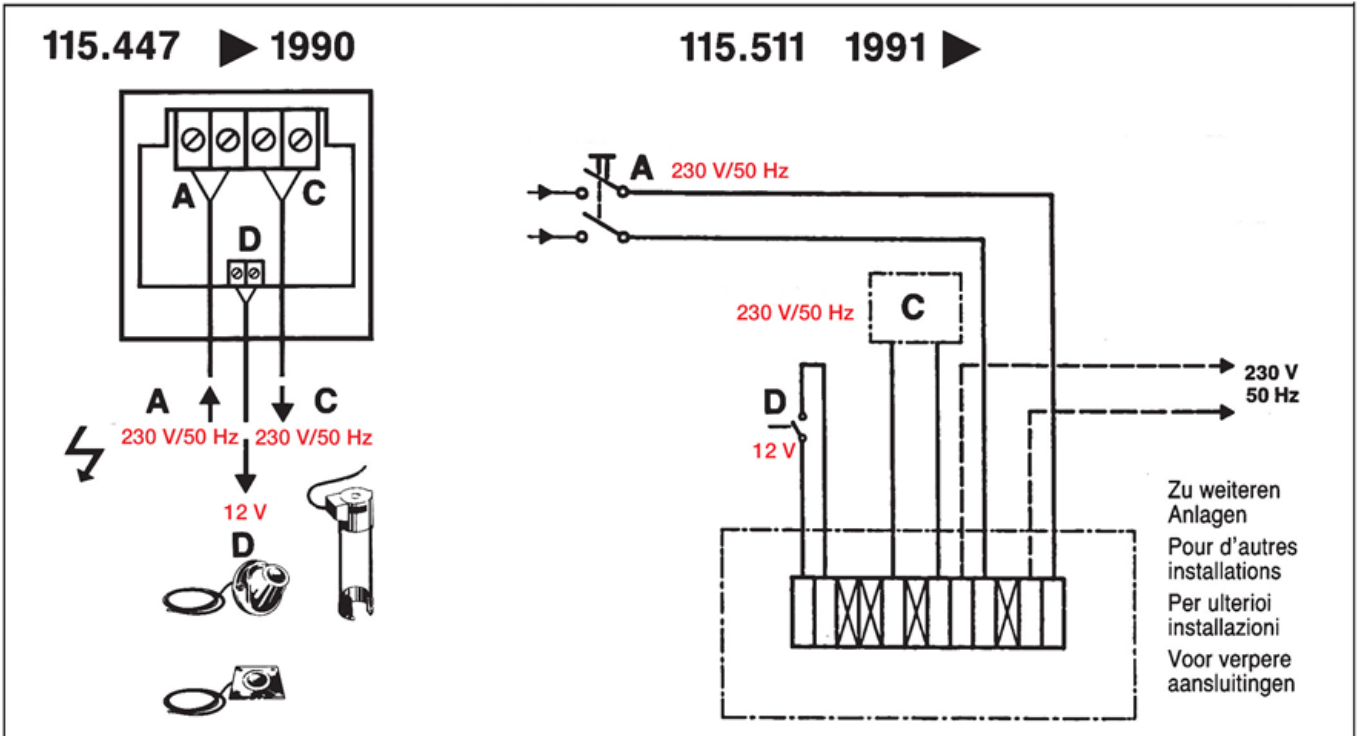

# Geberit Montage

int. 6075-94

996.006.00.0

**■ GEBERIT**