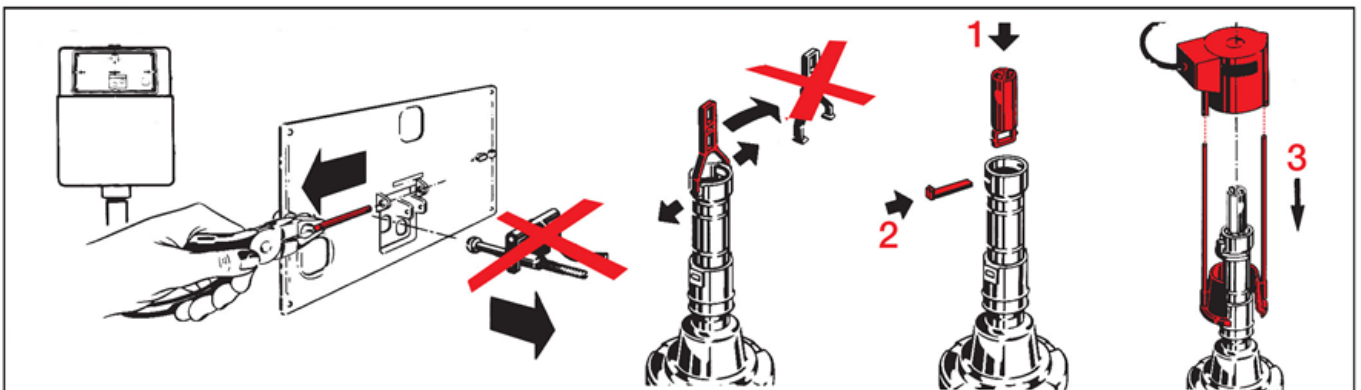

# Geberit Montage

int. 6075-94

996.006.00.0

**■ GEBERIT**