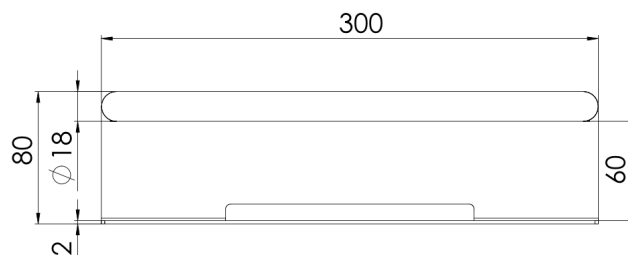

480 2300 RG Seifenkorb

aus Edelstahl, rose gold

TECHNISCHE ZEICHNUNG

STEINBERG
