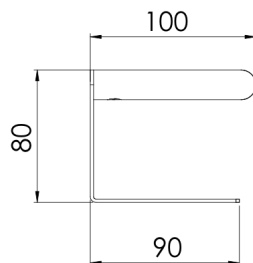

480 2300 RG Seifenkorb

aus Edelstahl, rose gold

TECHNISCHE ZEICHNUNG

STEINBERG
