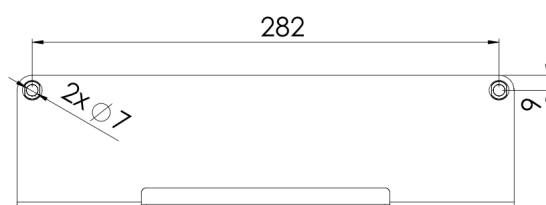

480 2300 RG Seifenkorb

aus Edelstahl, rose gold

TECHNISCHE ZEICHNUNG

STEINBERG
