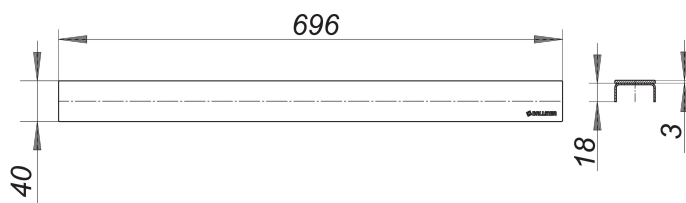

## Abdeckung CeraLine schwarz matt, 700 mm

Artikelnummer: 527165

GTIN: 4001636527165

Rabattgruppe: 8

### Beschreibung:

Abdeckung CeraLine schwarz matt, 700 mm

Abdeckung zu Duschrinnen CeraLine,

geeignet für Bodenbeläge 5–19 mm (inkl. Kleber), Breite 40 mm

### MATERIAL

Edelstahl 1.4301, Auflage massiv 3 mm, farbig PVD beschichtet schwarz matt,

Belastungsklasse K 3 (300 kg)