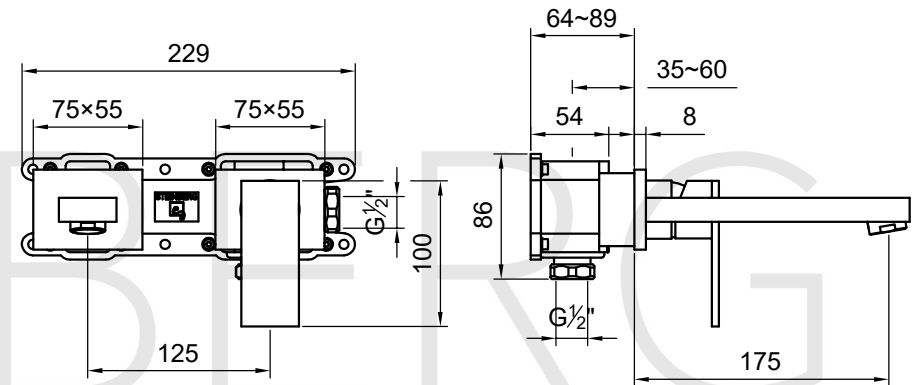

STEINBERG

Waschtisch-Einhebelmischbatterie

Art.Nr.160 1804 3

Installation

Technische Zeichnung

Explosionszeichnung