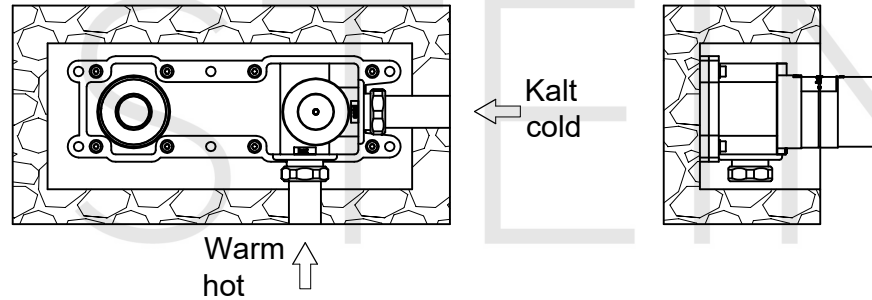

STEINBERG

Waschtisch-Einhebelmischbatterie

Art.Nr.160 1804 3

Installation

Technische Zeichnung

Explosionszeichnung