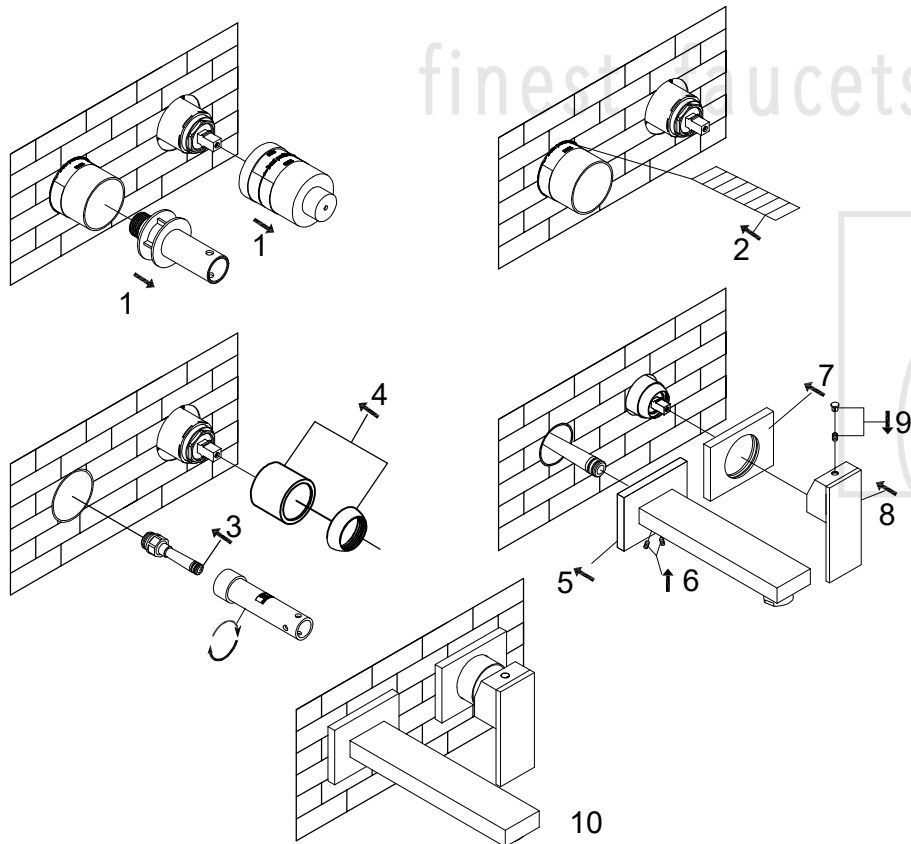

STEINBERG

Waschtisch-Einhebelmischbatterie

Art.Nr.160 1804 3

Installation

Technische Zeichnung

Explosionszeichnung