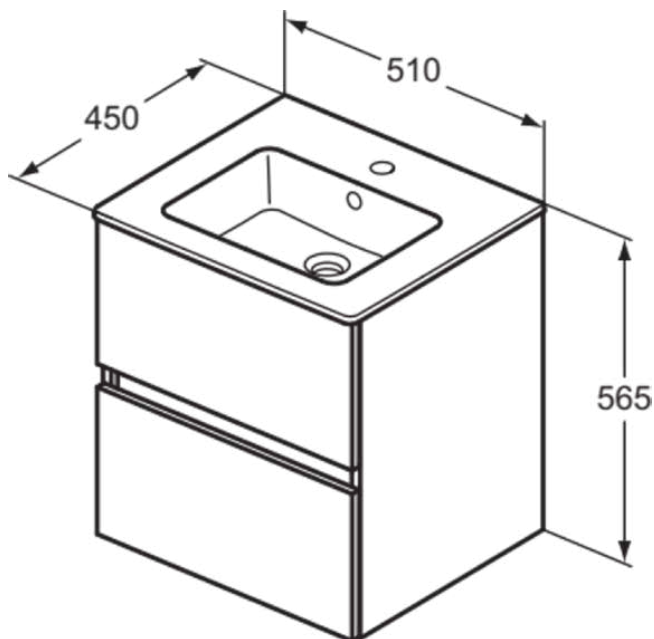

EUROVIT+/ULYSSE+/SIMPLICITY+

R0571WG

EUROVIT+/ULYSSE+/SIMPLICITY+ | Möbelpaket 510x450x565 mm in weiß, 1 Hahnloch, mit Überlauf, 2 Schubladen | Grifflos, SoftClosing, Nachhaltig gewonnenes Holz

Bild & Zeichnung

Allgemeine Informationen

Produktkategorie:	Möbelpakete
Produktart:	Möbelpaket
Marke:	Ideal Standard
Kollektion:	EUROVIT+/ULYSSE+/SIMPLICITY+
Designer:	Palomba Serafini Associati
Colour:	WG - Weiß
Oberflächenbeschaffenheit:	glänzend
Höhe (mm):	565
Breite (mm):	510
Ausladung (mm):	450
Befestigungsart:	Befestigungsset
Nettogewicht (kg):	24.80
EAN Code:	3391500590076

Im Lieferumfang enthaltene Produkte

E109901:	EUROVIT | Möbelwaschtisch 510x450x155 mm in weiß glänzend, 1 Hahnloch, mit Überlauf
R0256WG:	EUROVIT+/ULYSSE+/SIMPLICITY+ | Waschtisch-Unterschrank 500x440x550 mm in weiß, 2 Schubladen

Features

	Grifflos		SoftClosing
	Nachhaltig gewonnenes Holz		

Produktspezifikationen

Einstellbare Spülmengen:	Nein
Einzugsmechanismus:	Softclosing
Farbcode:	WG
Farbbeschreibung:	weiß
Eckmodell:	Nein
Geschliffene Unterseite:	Nein
Griff(e):	Grifflos mit Nut
Mit Kettenöse:	Nein
Einstellbare Montagefüße:	Nein
Material (Bundle):	Vanity basin (E109901): Ceramic
Materialspezifikation (Bundle):	Vanity basin (E109901): Finefireclay
Anzahl der Türen (gesamt):	0
Anzahl der Türen (links öffnend):	0
Anzahl der Türen (rechts öffnend):	0
Anzahl der Auszüge (gesamt):	2
Anzahl der externen Auszüge:	2