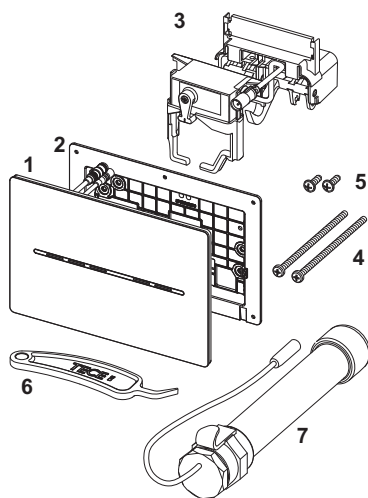

TECESolid WC-Elektronik mit berührungsloser Auslösung, 6 V-Batterie

Artikelnummer: 9240465

Farbe: Schwarz matt

Ausstellungsmuster: —

LE 1: 1 St.

Beschreibung:

Elektronische Betätigungsplatte mit berührungsloser hygienischer Auslösung für TECE-Spülkästen mit Betätigung von vorne und Betätigungshöhe von ca. 1 m (Mitte Betätigungsplatte). Sehr flache Edelstahl-Betätigungsplatte inklusive Befestigungsmaterial, wasserdichtem Batteriefach zum Einbau in den Spülkasten (mit vier Batterien Typ Mono/D/LR 20) und Auslösemotor für Ein- oder Zweimengenspülung. Kompatibel mit Einwurfschacht für Reinigungstabs.
Abmessungen (B x H x T): 220 x 150 x 6 mm

Auswerte-/Protokollfunktion via App, Schnittstelle zur Gebäudeleittechnik und zur Fernauslösung über kabelgebundenen Elektrotaster am Stützklappgriff.

Hinweis:

- Mindestwandaufbau 26 mm im Nassbau beachten!
- Nicht kompatibel mit WC-Modulen der Bauhöhen 980, 820 und 750 mm.
- Nicht kompatibel mit den TOTO Washlets RX und SX.

Vertriebsdaten:

Produktname: TECESolid WC-Elektronik mit berührungsloser Auslösung, 6 V-Batterie, Schwarz matt
Warengruppe: 904
Produktgruppe: 2009040100

Ersatzteile:

2	9820426	Befestigungsrahmen
3	9820493	Auslösemotor für TECE-Spülkästen
4	9820497	Befestigungsschrauben "easy fit" (ab 2021)
5	9820263	Befestigungsschraube (2003-2020)
6	9820390	Demontage- und Programmierschlüssel
7	9820202	Batteriegehäuse, lang