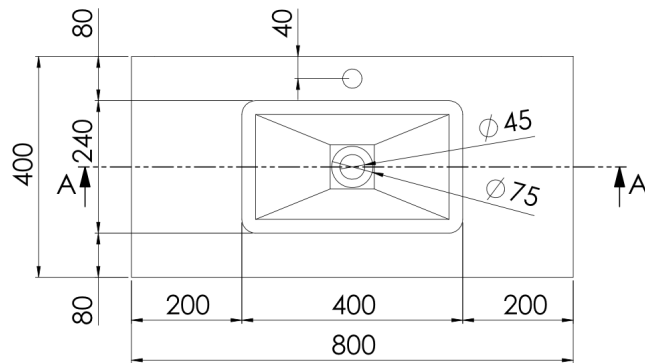

444 7020 W Wandwaschtisch aus Mineo Stone, matt white

Wandwaschtisch aus Mineo Stone, 1 Hahnloch, ohne Überlauf, rechteckig, Länge: 800 mm, Tiefe: 400 mm, Höhe: 130 mm, matt weiss

TECHNISCHE ZEICHNUNG

Toleranz / tolerance:
30-120mm=+/-4mm
120-300mm=+/-8mm