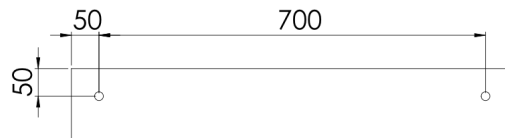

444 7020 W Wandwaschtisch aus Mineo Stone, matt white

Wandwaschtisch aus Mineo Stone, 1 Hahnloch, ohne Überlauf, rechteckig, Länge: 800 mm, Tiefe: 400 mm, Höhe: 130 mm, matt weiss

TECHNISCHE ZEICHNUNG

Toleranz / tolerance:
30-120mm=+/-4mm
120-300mm=+/-8mm