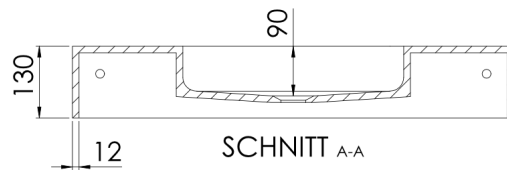

444 7020 W Wandwaschtisch aus Mineo Stone, matt white

Wandwaschtisch aus Mineo Stone, 1 Hahnloch, ohne Überlauf, rechteckig, Länge: 800 mm, Tiefe: 400 mm, Höhe: 130 mm, matt weiss

TECHNISCHE ZEICHNUNG

Toleranz / tolerance:
30-120mm=+/-4mm
120-300mm=+/-8mm