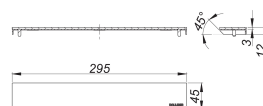

Abdeckung CeraWall Individual Design messing matt

Artikelnummer: 537058

GTIN: 4001636537058

Rabattgruppe: 11

Beschreibung:

Abdeckung CeraWall Individual Design messing matt
Abdeckung zu Duschrinnen CeraWall Individual.

Material:

Edelstahl 1.4301, farbig PVD beschichtet messing matt
universell einsetzbares Edelstahl-Design, wird nicht befließt.

Bestellhinweis CeraWall Individual:

Bitte Ablaufgehäuse CeraFlex, DallFlex oder Duschelement DallFlex Wall + Duschrinne CeraWall Individual + Abdeckung CeraWall Individual bestellen!