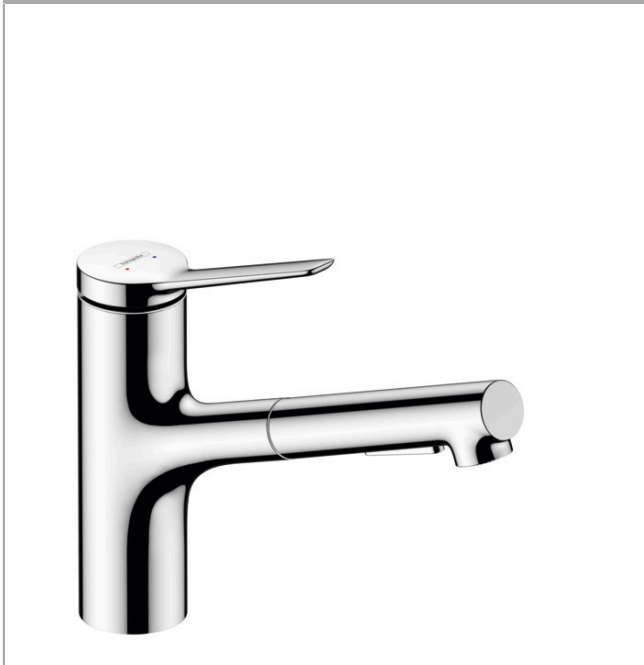

## Zesis M33

Einhebel-Küchenmischer 150, Metall Ausziehbrause, 2jet

Oberfläche: **Chrom** Artikelnummer: **74820000**

### Beschreibung

#### Merkmale

- ComfortZone 150
- Schwenkbereich 150°
- Laminarstrahl, Brausestrahl
- Brausestrahl arretierbar, Strahlumstellung durch Tastendruck und Strahlrückstellung automatisch durch Schließen der Armatur
- Quick-Connect Schlauch
- maximale Durchflussmenge bei 3 bar: 8,2 l/min
- Keramikmischsystem
- Temperaturbegrenzung einstellbar
- Rückflussverhinderer integriert
- für Durchlauferhitzer geeignet
- Auszugslänge bis zu 50 cm
- Metall-Ausziehbrause
- PA-IX 17554/IO

### Maßzeichnung

**Zesis M33**

**Einhebel-Küchenmischer 150, Metall Ausziehbrause, 2jet**

Oberfläche: **Chrom** Artikelnummer: **74820000**

**Durchflussdiagramm**