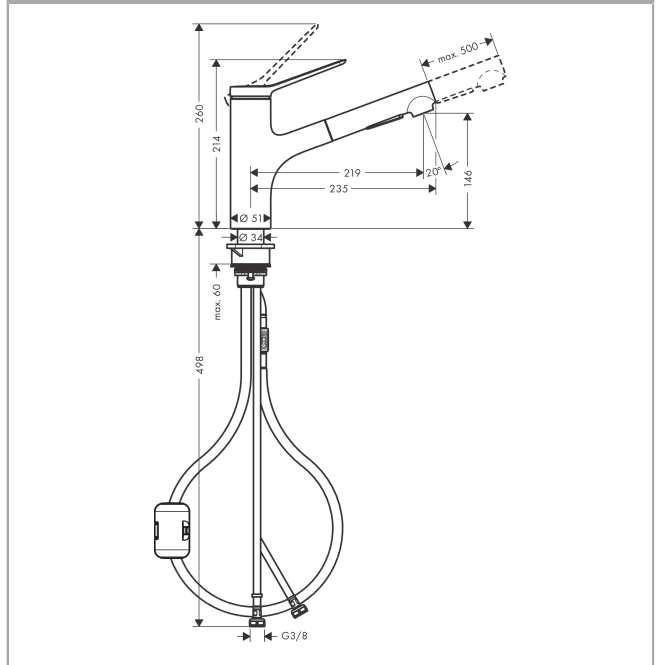

#### Merkmale

- ComfortZone 150
- Schwenkbereich 150°
- Laminarstrahl, Brausestrahl
- Brausestrahl arretierbar, Strahlumstellung durch Tastendruck und Strahlrückstellung automatisch durch Schließen der Armatur
- Quick-Connect Schlauch
- maximale Durchflussmenge bei 3 bar: 8,2 l/min
- Keramikmischsystem
- Temperaturbegrenzung einstellbar
- Rückflussverhinderer integriert
- für Durchlauferhitzer geeignet
- Auszugslänge bis zu 50 cm
- Metall-Ausziehbrause
- PA-IX 17554/IO

### Produktabbildung

### Maßzeichnung

**Zesis M33**

**Einhebel-Küchenmischer 150, Metall Ausziehbrause, 2jet**

Oberfläche: **Chrom** Artikelnummer: **74820000**

**Durchflussdiagramm**