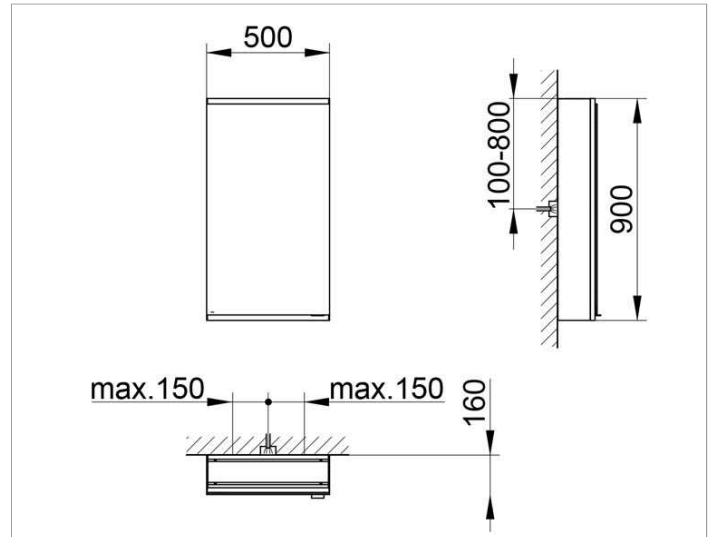

Royal Modular 2.0
800021051100000 Spiegelschrank

PRODUKT

ZEICHNUNG

EEK: A++, A+, A ,

OBERFLÄCHE

silber-eloxiert

ABMESSUNG

500 x 900 x 160 mm