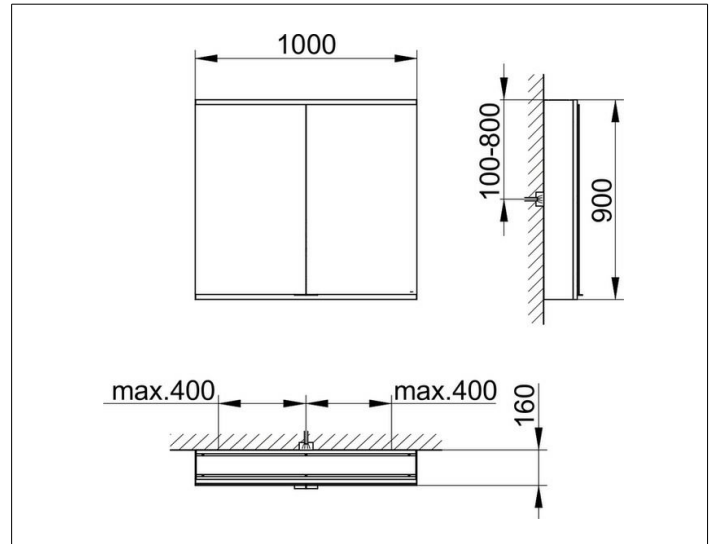

Royal Modular 2.0
800221101100200 Spiegelschrank

PRODUKT

ZEICHNUNG

EEK: C ,

OBERFLÄCHE

silber-eloxiert

ABMESSUNG

1000 x 900 x 160 mm