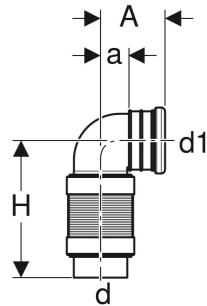

Geberit PE Anschlussbogen 90° für WC, ausziehbar

VERWENDUNGSZWECKE

- Zur Gebäudeentwässerung
- Für Geberit Duofix Elemente für Wand-WC, mit Sigma UP-Spülkasten 12 cm, barrierefrei, WC höhenverstellbar
- Zum Anschließen an horizontale oder vertikale Abwasserleitungen

EIGENSCHAFTEN

- Balg bis 20 cm ausziehbar
- Mit Dichtung aus EPDM

INFO

- Nicht geeignet zum Reinigen mit Putzrute oder Hochdruckreiniger
- Nicht geeignet zum Einbau in Massivbauwänden

TECHNISCHE DATEN

Werkstoff PE-HD

Art.-Nr.	DN	d, ø mm	d1, ø mm	arc °	A cm	a cm	H cm	VE1 St.
241.525.00.1	100 / 90	110	90	90	11	4.8	25-45	1