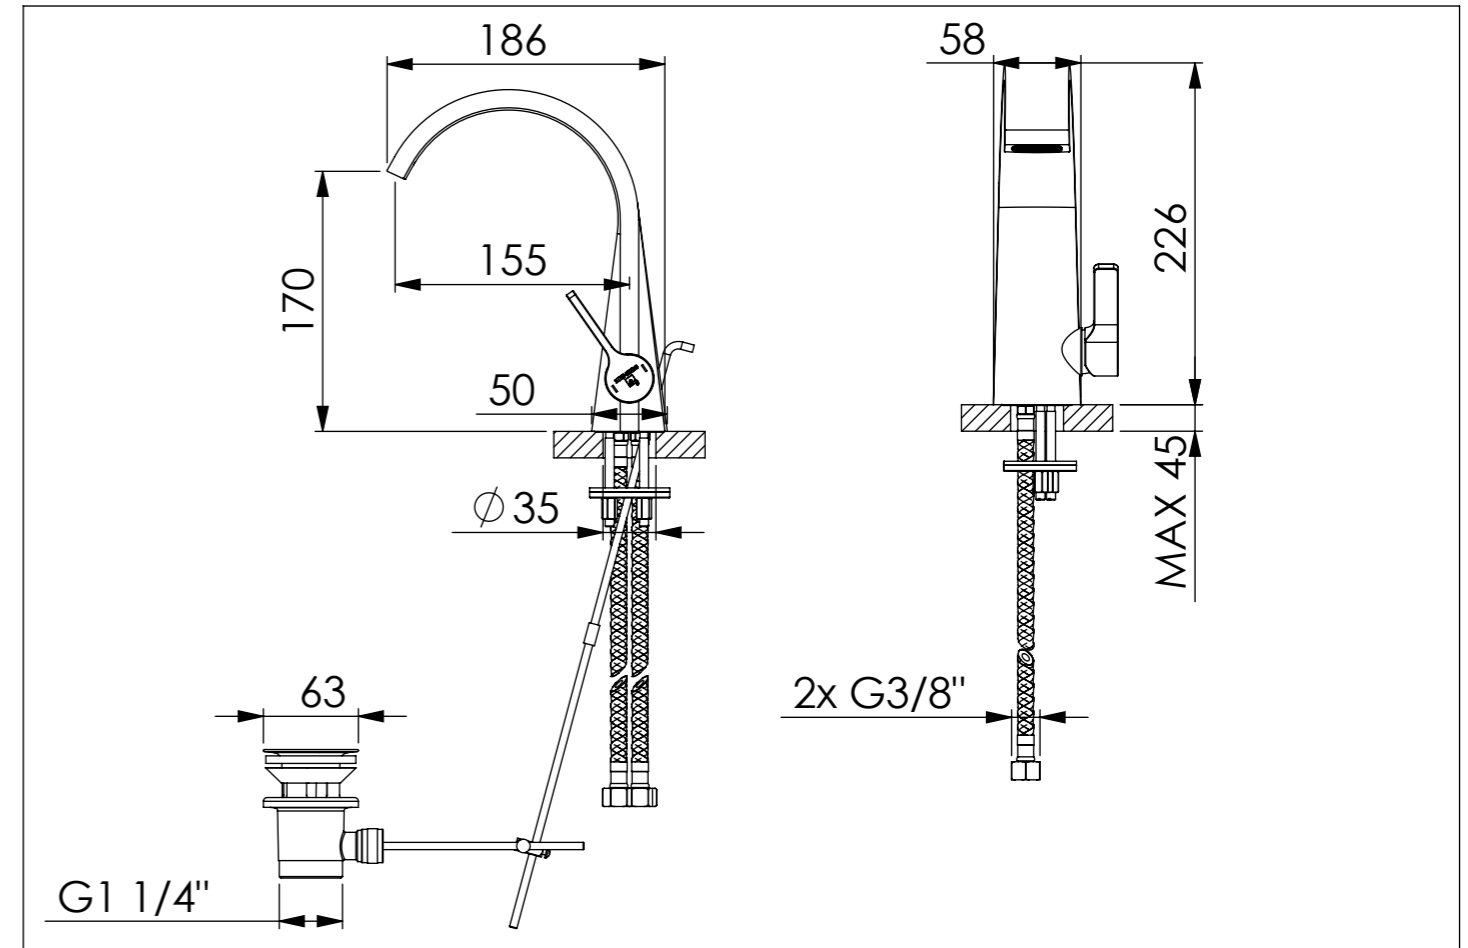

# Waschtisch Einhebelmischbatterie

Single lever basin mixer

Art.Nr. 280 1000

## Installation / Installation

## Technische Zeichnung / technical drawing