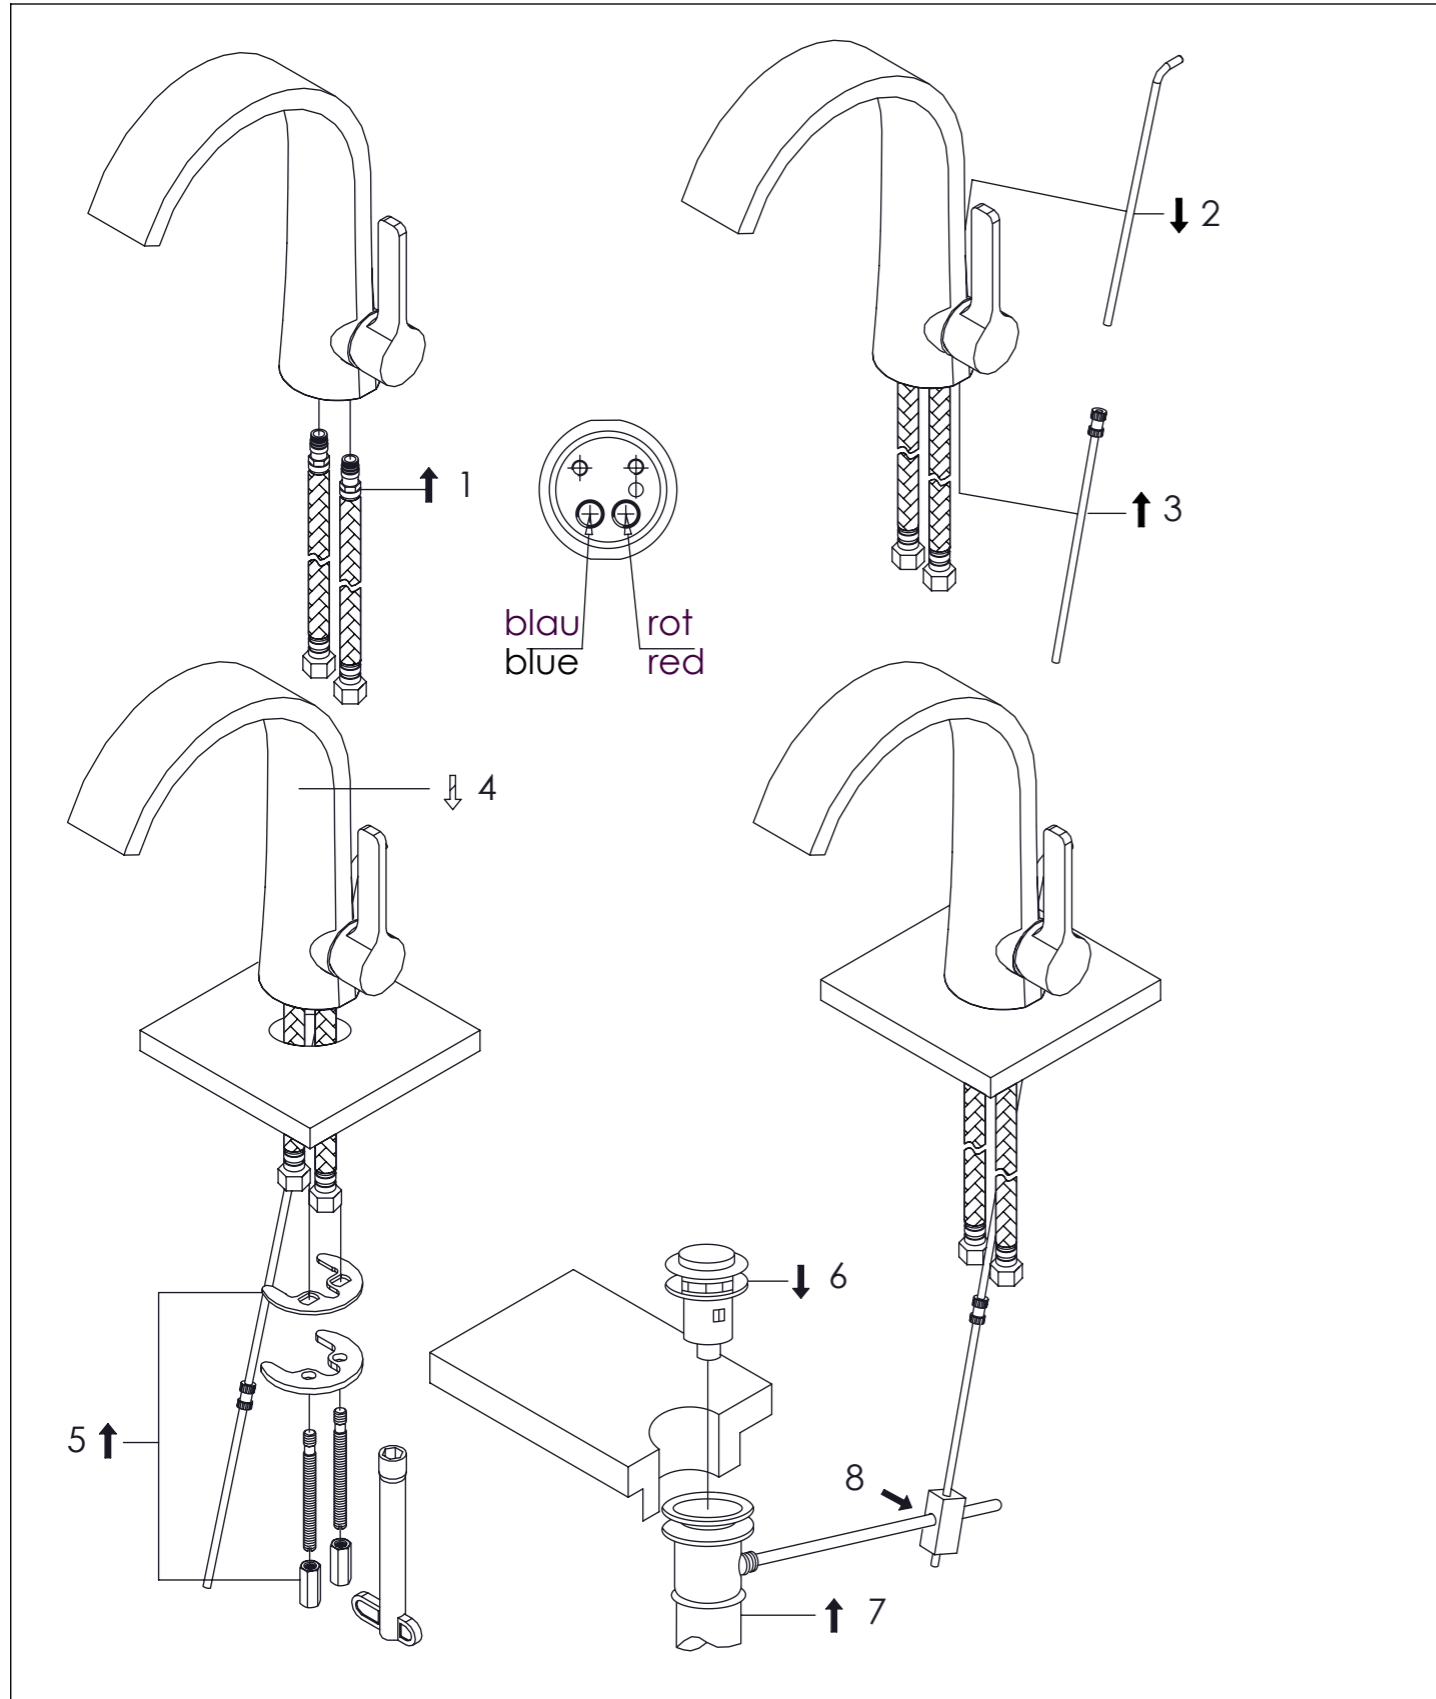

# Waschtisch Einhebelmischbatterie

Single lever basin mixer

Art.Nr. 280 1000

## Technische Zeichnung / technical drawing