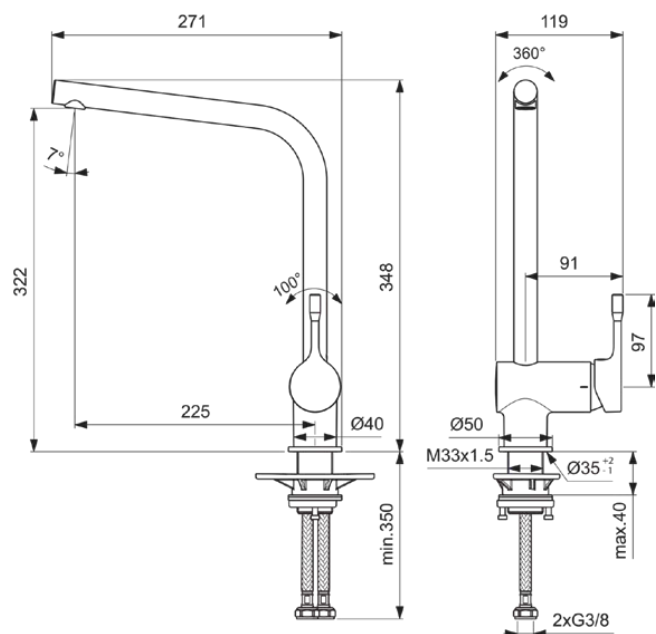

## BC174AA

CERALOOK | Küchenarmatur 119x225x348 mm in chrom | EasyFix, BlueStart, Click-Technologie, EPD, FirmaFlow, SmartShine Oberfläche

### Allgemeine Informationen

Produktart	Küchenarmatur
Marke	Ideal Standard
Kollektion	CERALOOK
Farbcode	AA
Farbbeschreibung	Chrom
Oberflächenveredelung	glänzend
Maximale Höhe (mm)	348
Maximale Breite (mm)	119
Ausladung (mm)	271
Befestigungsart	EasyFix
EAN Code	3800861068624
VVS	705726304
Mit Environmental Product Declaration	Ja
Nettogewicht (kg)	1.31