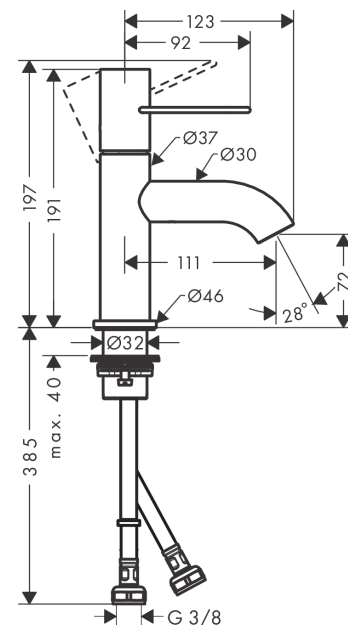

AXOR Uno

Einhebel-Waschtischmischer 70 mit Bügelgriff und Ablaufgarnitur

Oberfläche: **Polished Red Gold** Artikelnummer: **38021300**

Merkmale

- besteht aus: Einhebel-Waschtischmischer, Ablaufgarnitur
- ComfortZone 70
- Ausladung: 111 mm
- Auslaufhöhe: 72 mm
- Griffvariante: Bügelgriff
- Strahlart: Normalstrahl
- maximale Durchflussmenge bei 3 bar: 5 l/min
- Keramikmischsystem
- Temperaturbegrenzung einstellbar
- für Durchlauferhitzer geeignet
- unverschleißbare Ablaufgarnitur
- Anschlussart: G 3/8 Anschlusschläuche
- Anschlussgröße: DN15
- EU-Taxonomie: max. 6 l/min - wesentlicher Beitrag (SC) möglich
- DVGW DW-6506CS0457
- PA-IX 7287/IO

Technologie

Zertifikate / Nachhaltigkeit

Produktabbildung

Maßzeichnung

AXOR Uno
Einhebel-Waschtismischer 70 mit Bügelgriff und Ablaufgarnitur
 Oberfläche: **Polished Red Gold** Artikelnummer: **38021300**

Durchflussdiagramm