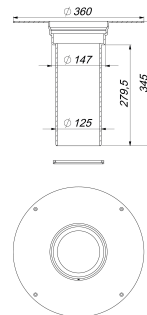

Aufstockelement 630 FPO-PP

Artikelnummer: 671226

GTIN: 4001636671226

Rabattgruppe: 10

Beschreibung:

Aufstockelement 630 FPO-PP

passend zu den Dachabläufen 62 und 64, mit extra breitem Flansch zum Anschluss von FPO-Dachbahnen auf Werkstoffbasis Polypropylen

AUSFÜHRUNG

- Rückstaudichtung
- Ablaufstutzen verlängerbar mit Kunststoffrohr DN 125, kürzbar für Wärmedämmung von 50 bis 250 mm

MATERIAL

Polypropylen, UV-stabilisiert