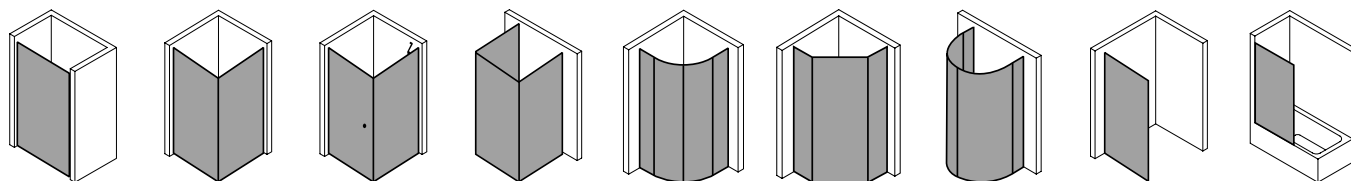

Produktleistungen

- Kermi Duschdesign PASA XP Pendeltür 1-flügelig mit Festfeld
- Zum Einbau in einer Nische.
- Teilgerahmte Tür mit einem Glasflügel, nach innen und außen öffnend, mit einem Festfeld.
- Optional mit PASA-Stabilisierung (innen) ZDSS VSS PX. Die verwendete Stabilisierung erhöht das Produkt um 32 mm.
- Verglasung mit 8 mm Einscheiben-Sicherheitsglas nach EN 12150-1, optional mit Pflegeleicht-Beschichtung CLEAN.
- Profile aus hochwertigem eloxiertem Aluminium, Beschläge und Griffe aus hochwertigem Metall.
- Verstellmöglichkeit im Wandprofil festfeldseitig 30 mm, verschlusseitig 5 mm.
- Türbeschläge mit Hebe-Senk-Mechanismus und innen bündig mit der Glasoberfläche.
- Durchgehende Magnetleisten und Dichtprofile, waagerechte Dichtleiste mit Wasserabpralleffekt.
- Mit Bodenschwelle (Höhe 6 mm), oder ohne Bodenschwelle (bodenfrei) installierbar.
- PASA XP erfüllt die Anforderungen der Spritzwasserschutzprüfung nach DIN EN 14428.
- Im Lieferumfang enthalten: Befestigungsmaterial. Ein frei platzierbarer transparenter Handtuchhalter-Haken.
- Made in Germany.
- Geprüft nach DIN EN 14428 (CE).
- 20 Jahre Ersatzteil-Nachkaufsicherheit nach Auslauf des Modells.
- Qualitätssicherungssystem zertifiziert nach DIN EN ISO 9001:2015.
- Umweltmanagement zertifiziert nach DIN EN 14001:2015.
- Energiemanagement zertifiziert nach DIN EN 50001:2011.

Technische Daten

Höhe	1850 mm
Breite	1100 mm
Tiefe	31 mm
Oberfläche	Silber Hochglanz
Glas	ESG Klar
Beschichtung	CLEAN
Wanneneinbaumaß	1.075-1.110 mm
Anschlag	rechts
Türart	

Einbausituation

Technische Darstellung