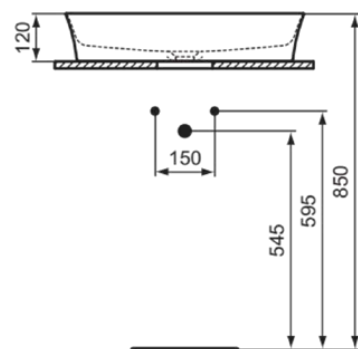

IPALYSS

E1396V6

IPALYSS | Schale 600x380x120 mm in granatapfel, ohne Hahnloch, ohne Überlauf | Diamatec

Bild & Zeichnung

Allgemeine Informationen

Produktart	Schale
Marke	Ideal Standard
Kollektion	IPALYSS
Designer	Studio Levien
Farbcode	V6
Farbbeschreibung	Granatapfel
Oberflächenveredelung	satin
Maximale Höhe (mm)	120
Maximale Breite (mm)	600
Ausladung (mm)	380
EAN Code	5017830542469
Nettogewicht (kg)	9.00

Funktionen

Downloads

- [BIM-UK](#)
- [Montageanleitung](#)
- [BIM-DE](#)

Produktstandards & Zertifikate

Normen	EN 14688
Declaration of Performance classification (DoP)	CL00

Produktspezifikationen

Ablagefläche	Ohne
Barrierefreies Produkt	Nein
Anzahl von Waschbecken	1
Mit Rückwand	Nein
Mit Überlauf	Nein
Anzahl von Hahnlöchern je Waschbecken	0
Geschliffene Unterseite	Ja
Mit Verschlussstopfen	Nein
Mit Siphon	Nein
Material	Oberteil mit keramischen Dichtscheiben
Materialspezifikation	Diamatec
PVD Technologie	Nein
Diamatec Technologie	Ja
IdealPlus Technologie	Nein