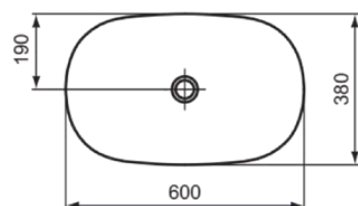

IPALYSS

E1396V6

IPALYSS | Schale 600x380x120 mm in granatapfel, ohne Hahnloch, ohne Überlauf | Diamatec

Bild & Zeichnung

Allgemeine Informationen

Produktart	Schale
Marke	Ideal Standard
Kollektion	IPALYSS
Designer	Studio Levien
Farbcode	V6
Farbbeschreibung	Granatapfel
Oberflächenveredelung	satin
Maximale Höhe (mm)	120
Maximale Breite (mm)	600
Ausladung (mm)	380
EAN Code	5017830542469
Nettogewicht (kg)	9.00

Funktionen

Downloads

- [BIM-UK](#)
- [Montageanleitung](#)
- [BIM-DE](#)

Produktstandards & Zertifikate

Normen	EN 14688
Declaration of Performance classification (DoP)	CL00

Produktspezifikationen

Ablagefläche	Ohne
Barrierefreies Produkt	Nein
Anzahl von Waschbecken	1
Mit Rückwand	Nein
Mit Überlauf	Nein
Anzahl von Hahnlöchern je Waschbecken	0
Geschliffene Unterseite	Ja
Mit Verschlussstopfen	Nein
Mit Siphon	Nein
Material	Oberteil mit keramischen Dichtscheiben
Materialspezifikation	Diamatec
PVD Technologie	Nein
Diamatec Technologie	Ja
IdealPlus Technologie	Nein