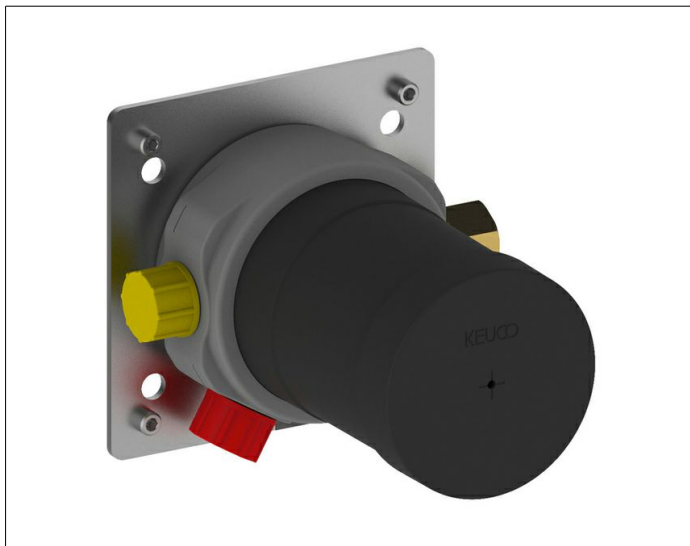

IXMO

59553000070 UP Funktionseinheit für Thermostatarmatur DN 15

PRODUKT

ZEICHNUNG

PRODUKTBESCHREIBUNG

Grundkörper für Wandeinbau,
Einbautiefe 80 - 110 mm

AUSSCHREIBUNGSTEXT

KEUCO IXMO UP Funktionseinheit für
Thermostatarmatur DN15, 59553000070
schallentkoppelter Grundkörper
aus entzinkungsarmen Messing für den Wandeinbau,
frei positionierbar, Einbautiefe von 80 mm – 110 mm,
Grundplatte mit Einstellschrauben zur optimalen Ausrichtung,
geeignet zur einfachen und stufenlose justierbaren Montage auf
Montageschienen 5957000001, 5957000002 und 5957000003,
Anschlüsse G 1/2 Zoll mit farblicher Kennzeichnung,
Hinweis: passend zu Artikel-Nr.
59553010001
59553010002