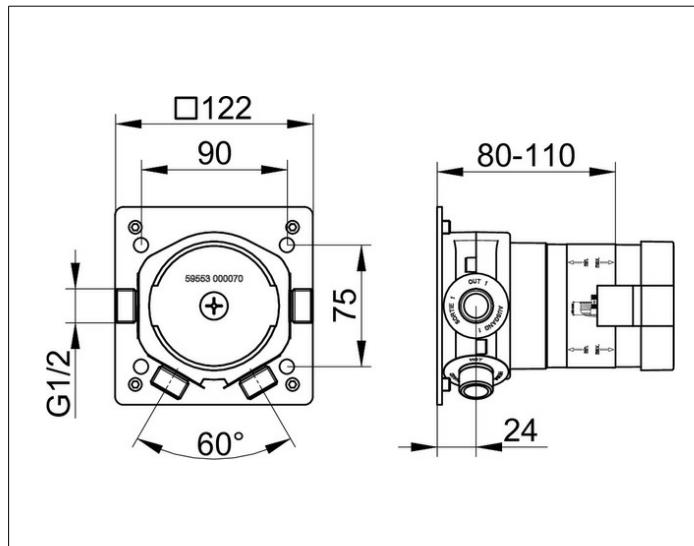

IXMO

59553000070 UP Funktionseinheit für Thermostatarmatur DN 15

PRODUKT

ZEICHNUNG

PRODUKTBESCHREIBUNG

Grundkörper für Wandeinbau,
Einbautiefe 80 - 110 mm

AUSSCHREIBUNGSTEXT

KEUCO IXMO UP Funktionseinheit für
Thermostatarmatur DN15, 59553000070
schallentkoppelter Grundkörper
aus entzinkungsarmen Messing für den Wandeinbau,
frei positionierbar, Einbautiefe von 80 mm – 110 mm,
Grundplatte mit Einstellschrauben zur optimalen Ausrichtung,
geeignet zur einfachen und stufenlose justierbaren Montage auf
Montageschienen 5957000001, 5957000002 und 5957000003,
Anschlüsse G 1/2 Zoll mit farblicher Kennzeichnung,
Hinweis: passend zu Artikel-Nr.
59553010001
59553010002