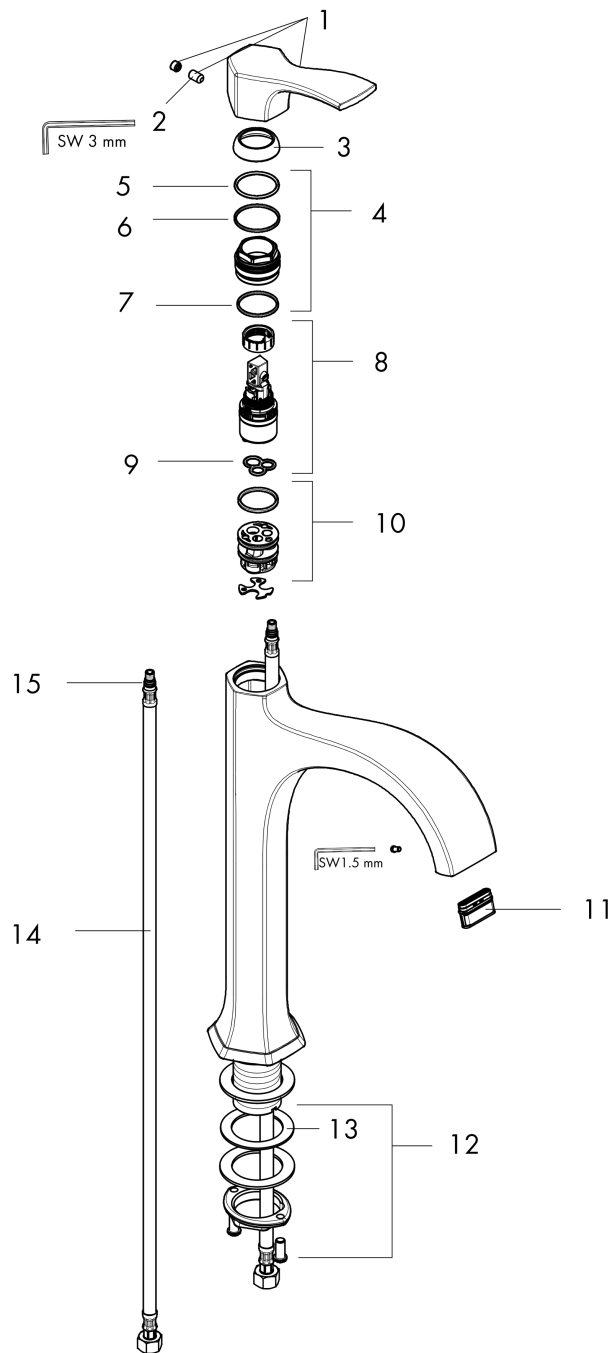

**Locarno**

**Einhebel-Waschtischmischer 210 mit Hebelgriff und Zugstangen-Ablaufgarnitur**

Oberfläche: **Polished Nickel** Artikelnummer: **04811830**

**Beschreibung**

**Merkmale**

- besteht aus: Einhebel-Waschtischmischer
- ComfortZone: 210
- Ausladung: 200 mm
- Griffvariante: Hebel
- Strahlart: Laminarstrahl
- Maximale Durchflussmenge bei 3 bar: 4,5 l/min
- Keramikmischsystem
- Temperaturbegrenzung einstellbar

**Technologie**

**Produktabbildung**

**Locarno**

**Einhebel-Waschtischmischer 210 mit Hebelgriff und Zugstangen-Ablaufgarnitur**

Oberfläche: **Polished Nickel** Artikelnummer: **04811830**

**Explosionszeichnung**

Baujahr: >02/21

**Locarno**

**Einhebel-Waschtischmischer 210 mit Hebelgriff und Zugstangen-Ablaufgarnitur**

Oberfläche: **Polished Nickel** Artikelnummer: **04811830**

**Ersatzteilliste**

Baujahr: >02/21

Pos.	Beschreibung	Artikelnummer	Preis	VE
1	Griff	93910830	-	1
2	Madenschraube M6x10 DIN 916	96029000	3.25 CHF	1
3	Kappe	98863830	68.80 CHF	1
4	Mutter	98864000	36.95 CHF	1
5	O-Ring 23x2	98398000	3.25 CHF	1
6	O-Ring 27x1,5	92527000	11.90 CHF	1
7	O-Ring 25x1,5	98146000	3.25 CHF	1
8	Kartusche kpl.	95973001	72.55 CHF	1
9	Dichtung	98865000	28.95 CHF	1
10	Adapter für Kartusche	98866000	28.95 CHF	1
11	Strahlformer	93085001	-	1
12	Schaftbefestigung kpl. (Ø 32)	13961000	23.05 CHF	1
13	Gleitring	97548000	3.25 CHF	1
14	Anschlussschlauch 35½" M8x0,75 3/8"	96316001	-	1
15	O-Ring 7x1,5	98422000	3.25 CHF	1