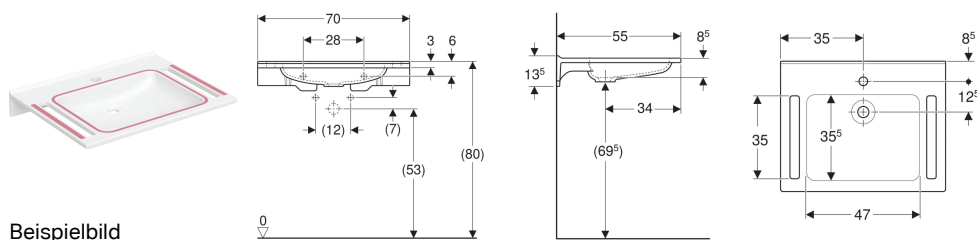

**Geberit Publica Waschtisch eckiges Design, mit Ausschnitten, barrierefrei, demenzgerecht**

**Verwendungszwecke**

- Zur Nutzung durch Rollstuhlfahrer geeignet
- Für barrierefreies Bauen geeignet

**Eigenschaften**

- Barrierefrei
- Eckiges Design
- Ausschnitte zum Festhalten
- Mit Aufkantung zur Wand

- Antibakteriell
- Schlagfest
- Mit Farbmarkierungen als Orientierungshilfe
- Kratzfest
- Reinigung einfach
- Nahtlose Oberflächenreparatur

**Technische Daten**

Werkstoff | Varicor

**Lieferumfang**

- Waschtisch
- Befestigungsmaterial

Art.-Nr.	Farbe / Oberfläche	Hahnloch	Überlauf	B	H	T	VE1
500.666.01.4	weiß-alpin / matt	ohne	ohne	70 cm	13.5 cm	55 cm	1 St.

- Entspricht der DIN 18040, bei einer Montagehöhe von 80 cm
- Die rote Farbmarkierung ist angelehnt an RAL 3002