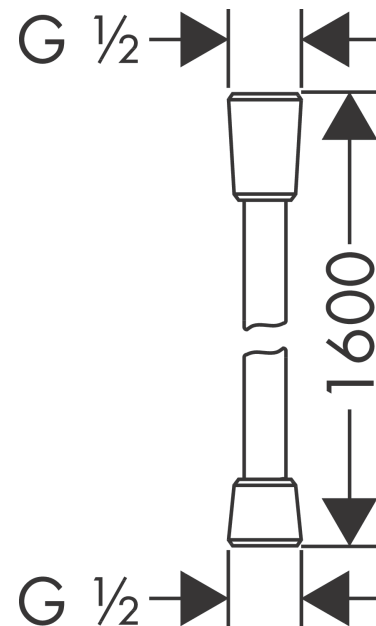

Isiflex

Brausenschlauch 160 cm

Oberfläche: **Matt White** Artikelnummer: **28276700**

Beschreibung

Merkmale

- hochwertiger Kunststoffschlauch
- reinigungsfreundliche Kunststoffhülle
- Schlauchlänge: 1.60 m
- brauseseitiger Drehwirbel gegen lästiges Verdrehen des Brauseschlauches
- knickgeschützt
- Mutter Brauseschlauch: beidseitig konische Mutter
- Anschlussgewinde: G 1/2

Artikeldetails

ST-Nr.	6542 802.536
TEAM-Nr.	758891.103
Preis exkl. MwSt.	44.00 CHF

Designpreise

reddot winner 2020

reddot winner 2021

Produktabbildung

Maßzeichnung

Isiflex

Brausenschlauch 160 cm

Oberfläche: **Matt White** Artikelnummer: **28276700**

Explosionszeichnung

Baujahr: >07/19

Isiflex

Brausenschlauch 160 cm

Oberfläche: **Matt White** Artikelnummer: **28276700**

Ersatzteilliste