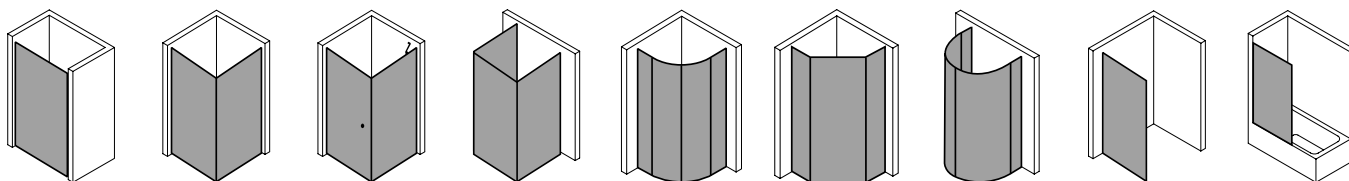

Produktleistungen

- Kermi Duschdesign PASA XP Pendeltür 1-flügelig mit Festfeld
- Zum Einbau in einer Nische.
- Teilgerahmte Tür mit einem Glasflügel, nach innen und außen öffnend, mit einem Festfeld.
- Optional mit PASA-Stabilisierung (innen) ZDSS VSS PX. Die verwendete Stabilisierung erhöht das Produkt um 32 mm.
- Verglasung mit 8 mm Einscheiben-Sicherheitsglas nach EN 12150-1, optional mit Pflegeleicht-Beschichtung CLEAN.
- Profile aus hochwertigem eloxiertem Aluminium, Beschläge und Griffe aus hochwertigem Metall.
- Verstellmöglichkeit im Wandprofil festfeldseitig 30 mm, verschlusseitig 5 mm.
- Türbeschläge mit Hebe-Senk-Mechanismus und innen bündig mit der Glasoberfläche.
- Durchgehende Magnetleisten und Dichtprofile, waagerechte Dichtleiste mit Wasserabpralleffekt.
- Mit Bodenschwelle (Höhe 6 mm), oder ohne Bodenschwelle (bodenfrei) installierbar.
- PASA XP erfüllt die Anforderungen der Spritzwasserschutzprüfung nach DIN EN 14428.
- Im Lieferumfang enthalten: Befestigungsmaterial. Ein frei platzierbarer transparenter Handtuchhalter-Haken.
- Made in Germany.
- Geprüft nach DIN EN 14428 (CE).
- 20 Jahre Ersatzteil-Nachkaufsicherheit nach Auslauf des Modells.
- Qualitätssicherungssystem zertifiziert nach DIN EN ISO 9001:2015.
- Umweltmanagement zertifiziert nach DIN EN 14001:2015.
- Energiemanagement zertifiziert nach DIN EN 50001:2011.

Technische Daten

Höhe	2000 mm
Breite	1200 mm
Tiefe	31 mm
Oberfläche	Silber Hochglanz
Glas	ESG Klar
Beschichtung	CLEAN
Wanneneinbaumaß	1.175-1.210 mm
Anschlag	rechts
Türart	

Einbausituation

Technische Darstellung