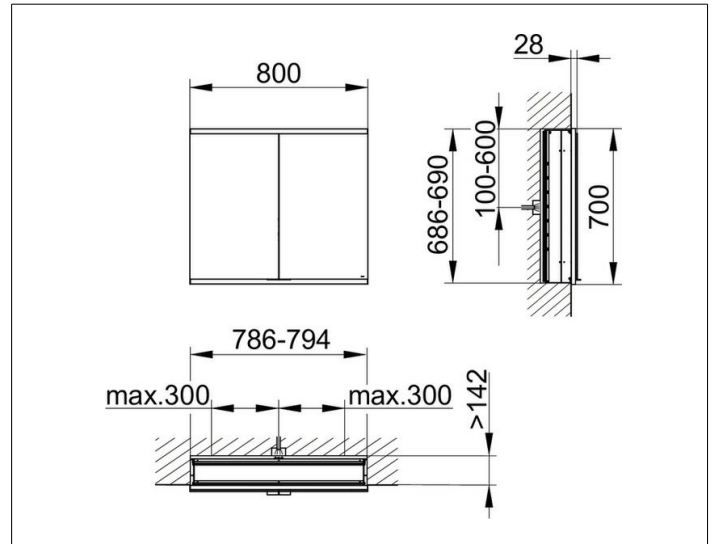

Royal Modular 2.0

800220080100200 Spiegelschrank

PRODUKT

ZEICHNUNG

EEK: C ,

OBERFLÄCHE

silber-eloxiert

ABMESSUNG

800 x 700 x 160 mm