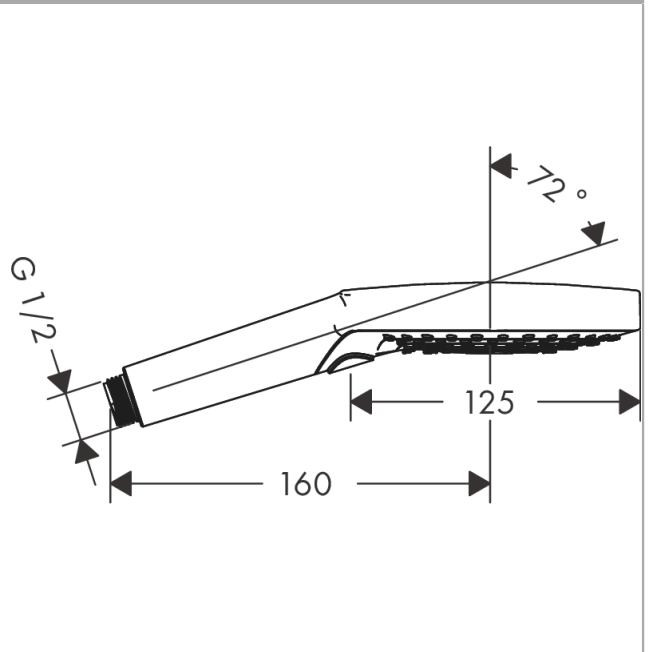

Maßzeichnung