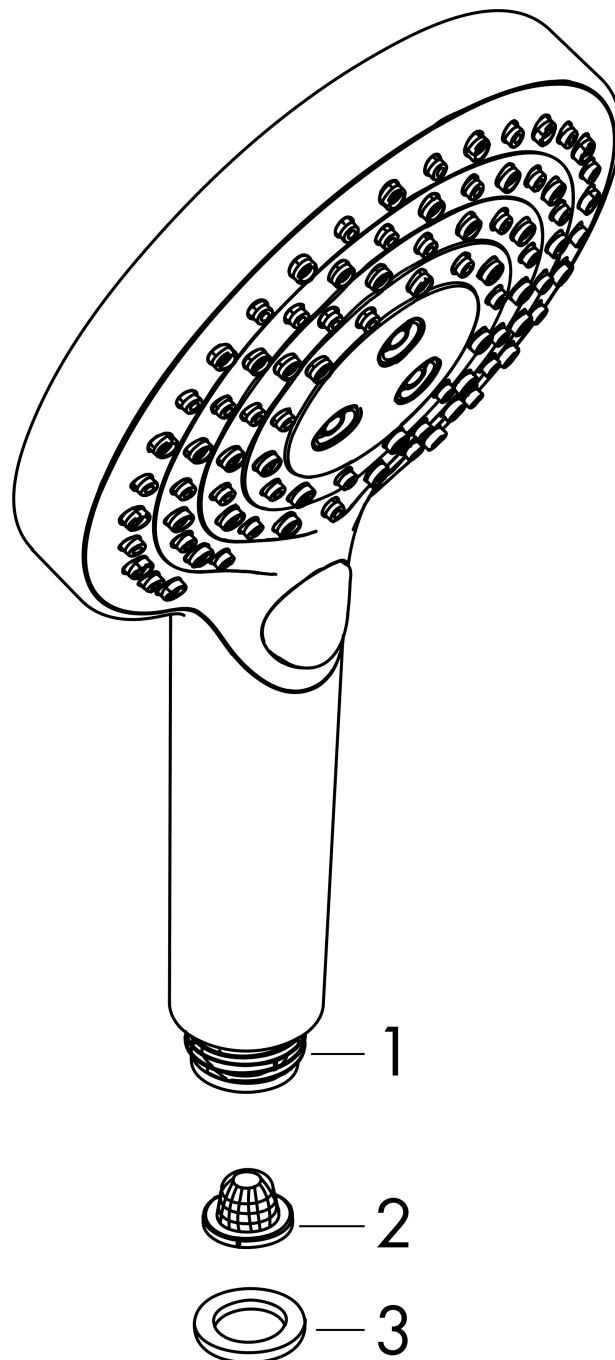

## Raindance Select S Handbrause 120 3jet PowderRain

Oberfläche: **Brushed Bronze** Artikelnummer: **26014140**

### Maßzeichnung

### Durchflussdiagramm

Die Verbrauchswerte wurden praxisnah mit den dazugehörigen Armaturen (Thermostat/Mischer/Unterputzventil) gemessen.

**Raindance Select S**  
**Handbrause 120 3jet PowderRain**

Oberfläche: **Brushed Bronze** Artikelnummer: 26014140

**Explosionszeichnung**

Baujahr: >10/20

**Raindance Select S**  
**Handbrause 120 3jet PowderRain**  
 Oberfläche: **Brushed Bronze** Artikelnummer: **26014140**

**Ersatzteilliste**

Baujahr: >10/20

Pos.	Beschreibung	Artikelnummer	Preis	VE
1	Anschlußstutzen	93089000	14.25 CHF	1
2	Sieb	92672000	5.40 CHF	1
3	Dichtung	98058000	3.25 CHF	1