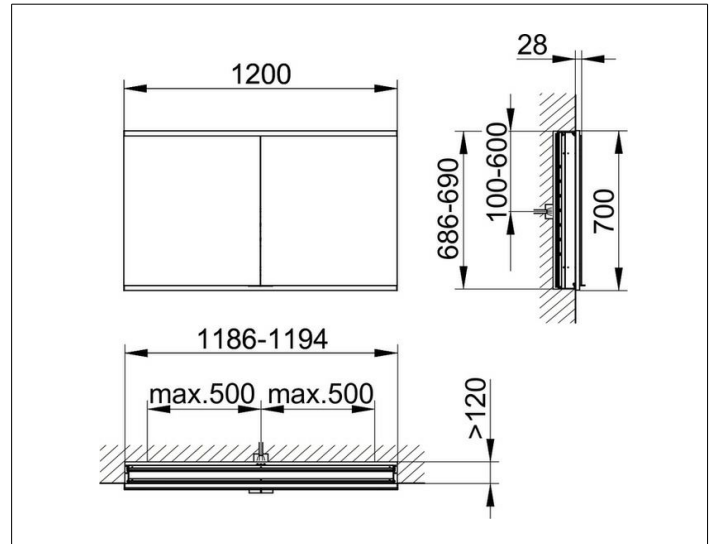

Royal Modular 2.0

800220120000200 Spiegelschrank

PRODUKT

ZEICHNUNG

EEK: C ,

OBERFLÄCHE

silber-eloxiert

ABMESSUNG

1200 x 700 x 120 mm