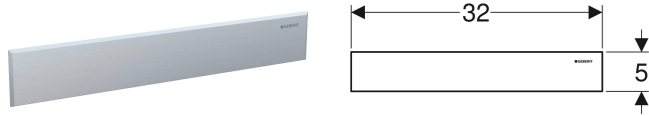

# Geberit Fertigbauset für CleanWall Wandablauf, Abdeckung aus Edelstahl gebürstet

## VERWENDUNGSZWECKE

- Für Geberit Wandabläufe

## TECHNISCHE DATEN

Werkstoff Edelstahl

- Kammeinsatz
- Innensechskantschlüssel

## LIEFERUMFANG

- Abdeckung

Art.-Nr.	Farbe / Oberfläche	L cm	H cm	VE1 St.	VE2 St.
154.336.FW.1	Edelstahl gebürstet	32	5	1	10