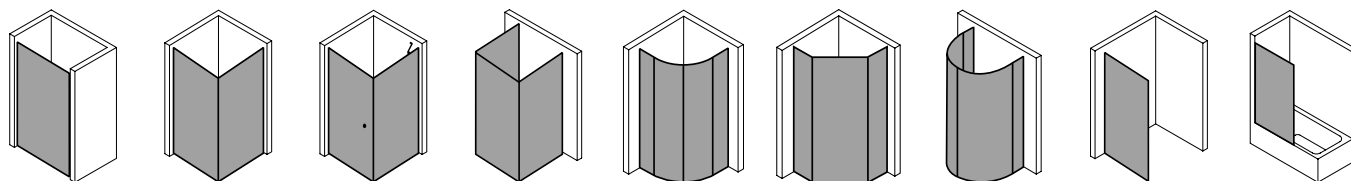

Technische Daten

Höhe	1850 mm
Breite	1000 mm
Tiefe	31 mm
Oberfläche	Silber Hochglanz
Glas	ESG Klar
Beschichtung	CLEAN
Wanneneinbaumaß	975-1.010 mm
Anschlag	rechts
Türart	

Einbausituation