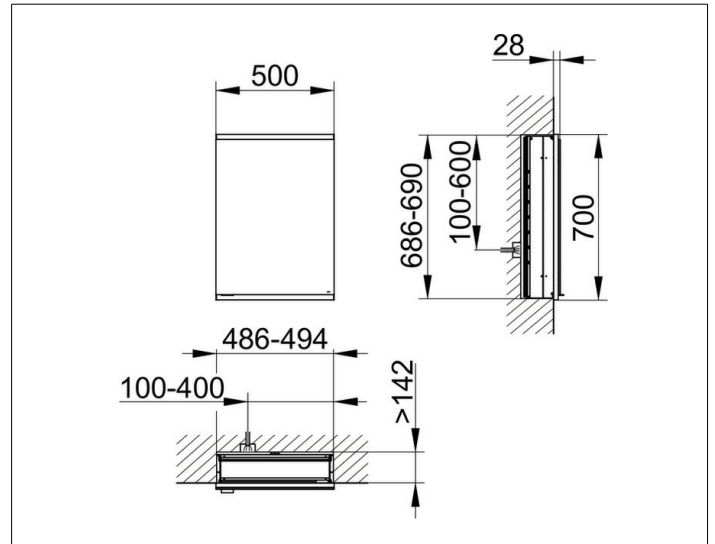

Royal Modular 2.0
800100050100000 Spiegelschrank

PRODUKT

ZEICHNUNG

OBERFLÄCHE

silber-eloxiert

ABMESSUNG

500 x 700 x 160 mm