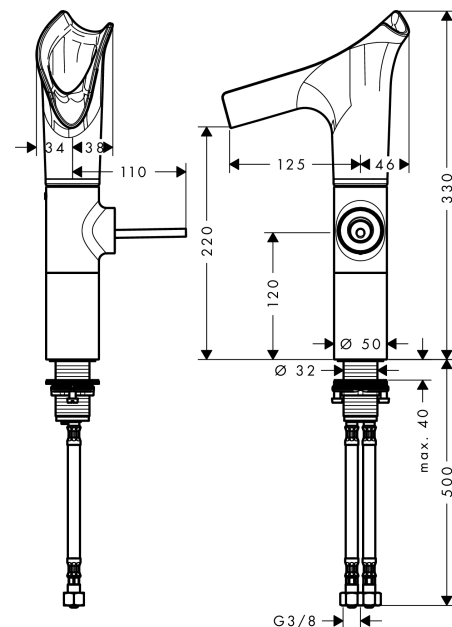

AXOR Starck V

Einhebel-Waschtischmischer 220 mit Glasauslauf für Aufsatzwaschtische mit Ablaufgarnitur

Oberfläche: **Brushed Nickel** Artikelnummer: **12114820**

Beschreibung

Merkmale

- besteht aus: Einhebel-Waschtischmischer, Ablaufgarnitur
- ComfortZone: 220
- Ausladung: 125 mm
- Auslaufhöhe: 220 mm
- Griffvariante: Pingriff
- Schwenkbereich einstellbar in 3 Stufen auf 95°, 120° oder 360°
- Strahlart: Laminarstrahl
- Auslauf einfach über EasyClick Verbindung abnehmbar mit Selbstschluss-Funktion
- Auslauf ist spülmaschinengeeignet
- Material Auslauf: Kristallglas
- Maximale Durchflussmenge bei 3 bar: 4 l/min
- Keramikmischsystem
- unverschliessbare Ablaufgarnitur
- Griff rechts oder links positionierbar, abhängig von der Installation des Grundkörpers
- Nicht empfohlen für den öffentlichen und halb-öffentlichen Bereich

Artikeldetails

TEAM-Nr. 758090.587

Preis exkl. MwSt. 2585.00 CHF

Technologie

Produktabbildung

Maßzeichnung

AXOR Starck V

Einhebel-Waschtismischer 220 mit Glasauslauf für Aufsatzwaschtische mit Ablaufgarnitur

Oberfläche: **Brushed Nickel** Artikelnummer: **12114820**

Durchflussdiagramm