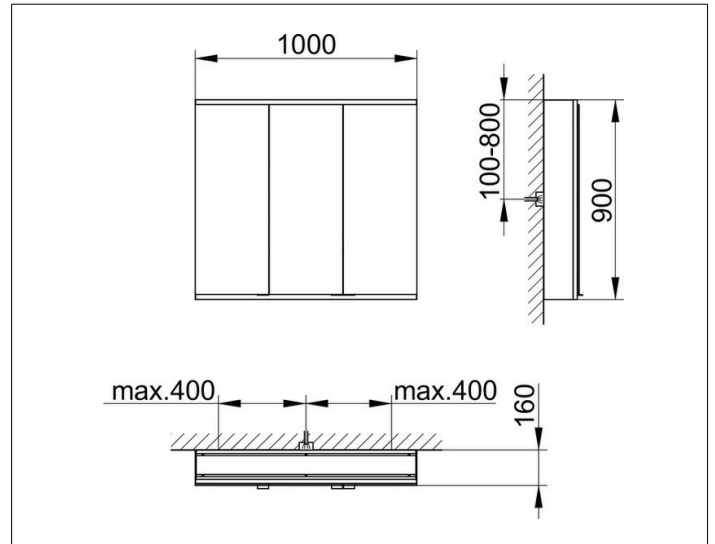

Royal Modular 2.0  
800321101100200 Spiegelschrank

**PRODUKT**

**ZEICHNUNG**

EEK: C ,

**OBERFLÄCHE**

silber-eloxiert

**ABMESSUNG**

1000 x 900 x 160 mm