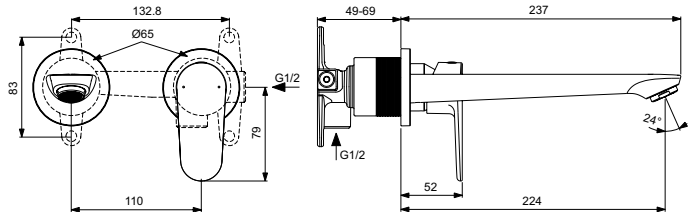

Ideal Standard

Cerafine O

Artikel-Nr.: BD133AA

Wand-Waschtischarmatur Unterputz

Cerafine O Wand-Waschtischarmatur Unterputz

Farbe: AA - Chrom

Technologie: Firmaflow

Eigenschaften: .Heißwassertemperaturbegrenzer
.5L-Strahlregler
.Verdeckter Strahlregler
.SmartShine Oberfläche
.Wassersparend
.Energiesparend

Mehr Produktdetails:

Montage: Wand, Unterputz
Funktionsweise: Einhebel
Zulassungen: DIN EN 817, DIN EN 200, DIN 4109 Gruppe 1
Betriebsdruck (bar): 3
Durchfluß (L): 5
Gewicht (kg): 1,16
Material: Messing
Höhe (mm): 112
Breite (mm): 175
Tiefe/Ausladung (mm): 237