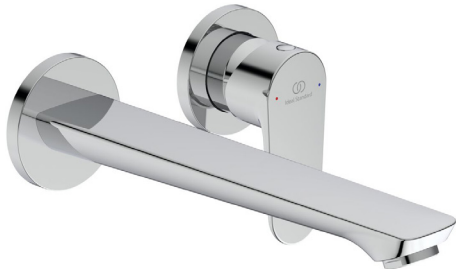

Ideal Standard

Cerafine O

Artikel-Nr.: BD133AA

Wand-Waschtischarmatur Unterputz

Cerafine O Wand-Waschtischarmatur Unterputz

Farbe: AA - Chrom

Technologie: Firmaflow

Eigenschaften: .Heißwassertemperaturbegrenzer
.5L-Strahlregler
.Verdeckter Strahlregler
.SmartShine Oberfläche
.Wassersparend
.Energiesparend

Mehr Produktdetails:

Montage: Wand, Unterputz
Funktionsweise: Einhebel
Zulassungen: DIN EN 817, DIN EN 200, DIN 4109 Gruppe 1
Betriebsdruck (bar): 3
Durchfluß (L): 5
Gewicht (kg): 1,16
Material: Messing
Höhe (mm): 112
Breite (mm): 175
Tiefe/Ausladung (mm): 237