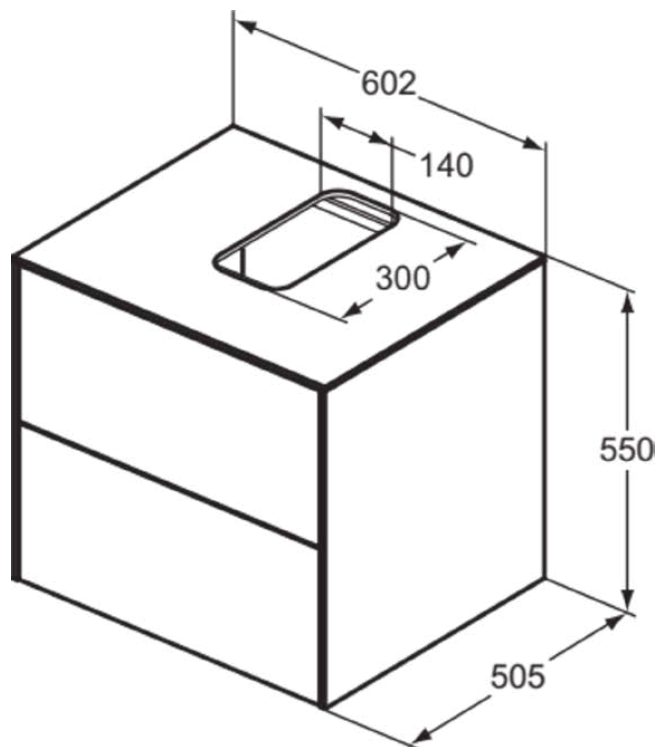

CONCA

T3940Y4

CONCA | Waschtisch-Unterschrank 602x505x550 mm in eiche geflammt furnier, 2 Schubladen | Push-to-open

Bild & Zeichnung

Allgemeine Informationen

| | |
|-----------------------|----------------------------|
| Produktart | Waschtisch-Unterschrank |
| Marke | Ideal Standard |
| Kollektion | CONCA |
| Designer | Palomba Serafini Associati |
| Farbcode | Y4 |
| Farbbeschreibung | Eiche Geflammt Furnier |
| Oberflächenveredelung | Matt |
| Maximale Höhe (mm) | 550 |
| Maximale Breite (mm) | 602 |
| Ausladung (mm) | 505 |
| Befestigungsart | Befestigungsset |
| EAN Code | 8014140460763 |
| Nettogewicht (kg) | 38.00 |

Funktionen

Push-to-open

Downloads

- [Montageanleitung](#)
- [Ersatzteilliste](#)

Produktspezifikationen

| | |
|--|--------------------------------------|
| Mit Waschtischplatte | Ja |
| Mit Ausschnitt | Ja |
| Position des Ausschnitts | Mitte |
| Anzahl der Türen (gesamt) | 0 |
| Anzahl der Türen (links öffnend) | 0 |
| Anzahl der Türen (rechts öffnend) | 0 |
| Anzahl der Schwingtüren | 0 |
| Anzahl der Schiebetüren | 0 |
| Anzahl der Rolltüren | 0 |
| Anzahl der Auszüge (gesamt) | 2 |
| Anzahl der externen Auszüge | 2 |
| Anzahl der internen Auszüge | 0 |
| Auszugsmechanismus | Push-to-open |
| Einzugsmechanismus | Soft-closing |
| Anzahl der offenen Fächer | 0 |
| Anzahl der Ablagen | 0 |
| Mit Steckdose | Nein |
| Mit Innenbeleuchtung | Nein |
| Materialspezifikation (Korpus) | Hochverdichtete 3-Schicht Spanplatte |
| Platzsparendes Modell | Nein |
| Materialspezifikation Waschtischplatte | MDF lackiert |
| PVD Technologie | Nein |
| IdealPlus Technologie | Nein |