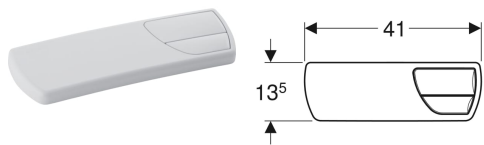

Geberit Spülkastendeckel für AP-Spülkasten AP140

Beispielbild

Art.-Nr.	Farbe / Oberfläche	VE1
240.425.04.1	moosgrün	1 St.
240.425.10.1	bahamabeige	1 St.
240.425.11.1	weiß-alpin	1 St.
240.425.82.1	caramel	1 St.
240.425.CG.1	manhattan	1 St.