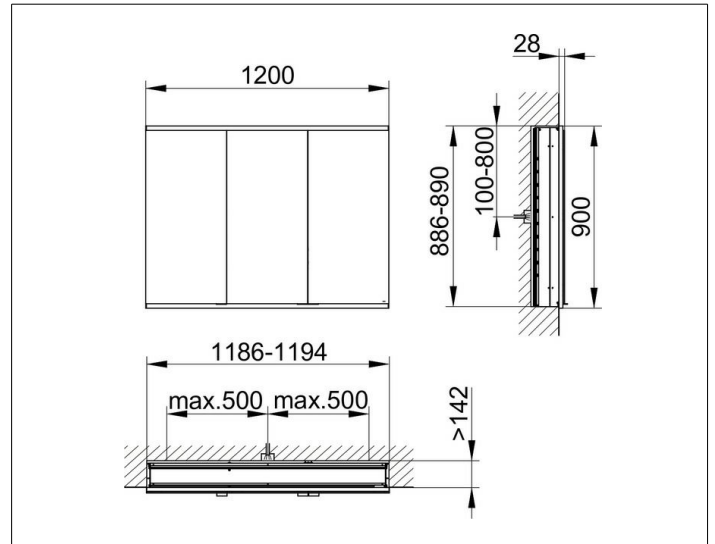

Royal Modular 2.0
800320121100200 Spiegelschrank

PRODUKT

ZEICHNUNG

EEK: C ,

OBERFLÄCHE

silber-eloxiert

ABMESSUNG

1200 x 900 x 160 mm