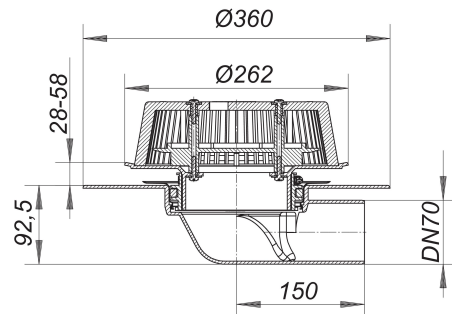

Power-Notablauf 86 D FPO-PP, DN 70

Artikelnummer: 671387

GTIN: 4001636671387

Rabattgruppe: 10

Beschreibung:

Power-Notablauf 86 D FPO-PP, DN 70

nach DIN EN 1253

flacher Notablauf zum Einbau in Wärmedämmungen min. 120 mm, mit extra breitem Flansch zum Anschluss von FPO-Dachbahnen auf Werkstoffbasis Polypropylen

Ausführung:

- Anstaeuelement höhenverstellbar 28 – 58 mm
- Laubfangkorb, verschraubt

Material:

Polypropylen, UV-stabilisiert

Ablaufleistungen nach DIN EN 1253:

Nennweite	Produktnorm	Ablaufleistung bei Anstauhöhe 5 mm	Ablaufleistung bei Anstauhöhe 15 mm	Ablaufleistung bei Anstauhöhe 25 mm	Ablaufleistung bei Anstauhöhe 35 mm	Ablaufleistung bei Anstauhöhe 45 mm	Ablaufleistung bei Anstauhöhe 55 mm	Ablaufleistung bei Anstauhöhe 65 mm	Min. Ablaufleistung nach Norm	Anstauhöhe nach Norm
DN 70	DIN EN 1253	0,70 l/s	3,20 l/s	7,30 l/s	12,00 l/s	15,60 l/s	16,00 l/s	16,00 l/s	1,70 l/s	35,00 mm