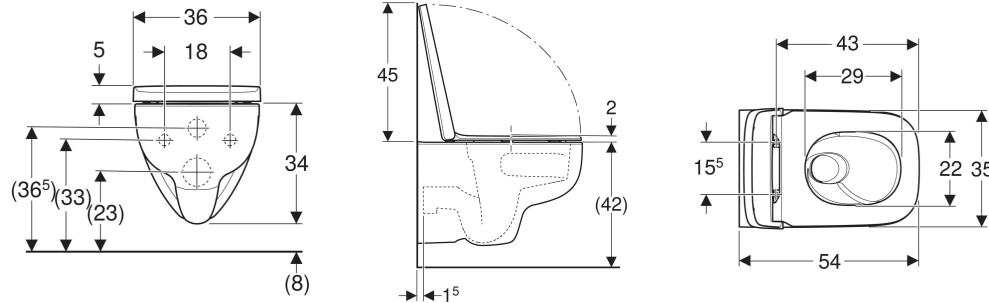

Geberit Renova Plan Set Wand-WC Tiefspüler, TurboFlush, mit WC-Sitz

VERWENDUNGSZWECKE

- Für UP-Spülkästen

EIGENSCHAFTEN

- Wandhängend
- Tiefspül-WC
- Spülrandlose WC-Keramik mit TurboFlush-Spültechnik
- Typ 1, Vollmenge 6 / 5 / 4 l, nach EN 997

- Spült mit 4 l
- Eckiges Design
- WC-Sitz aus Duroplast
- WC-Deckel überlappend
- WC-Sitz mit EasyMount-Scharnieren

TECHNISCHE DATEN

Werkstoff Sanitärkeramik

Befestigungsabstand 18 cm

LIEFERUMFANG

- WC-Keramik
- WC-Sitz

INFO

- WC-Set enthält WC-Sitz mit Art.-Nr. 500.692.01.1

Art.-Nr.	Farbe / Oberfläche	B cm	H cm	T cm	Abgang	QuickRelease-Scharniere	Absenkautomatik	Befestigung	Scharnierwerkstoff	VE1 St.	VE2 St.
503.152.00.1 Neu	weiß	35	34	54	horizontal	Ja, mit verriegelbaren QuickRelease-Scharnieren	ja	von oben	Edelstahl / Kunststoff	1	12