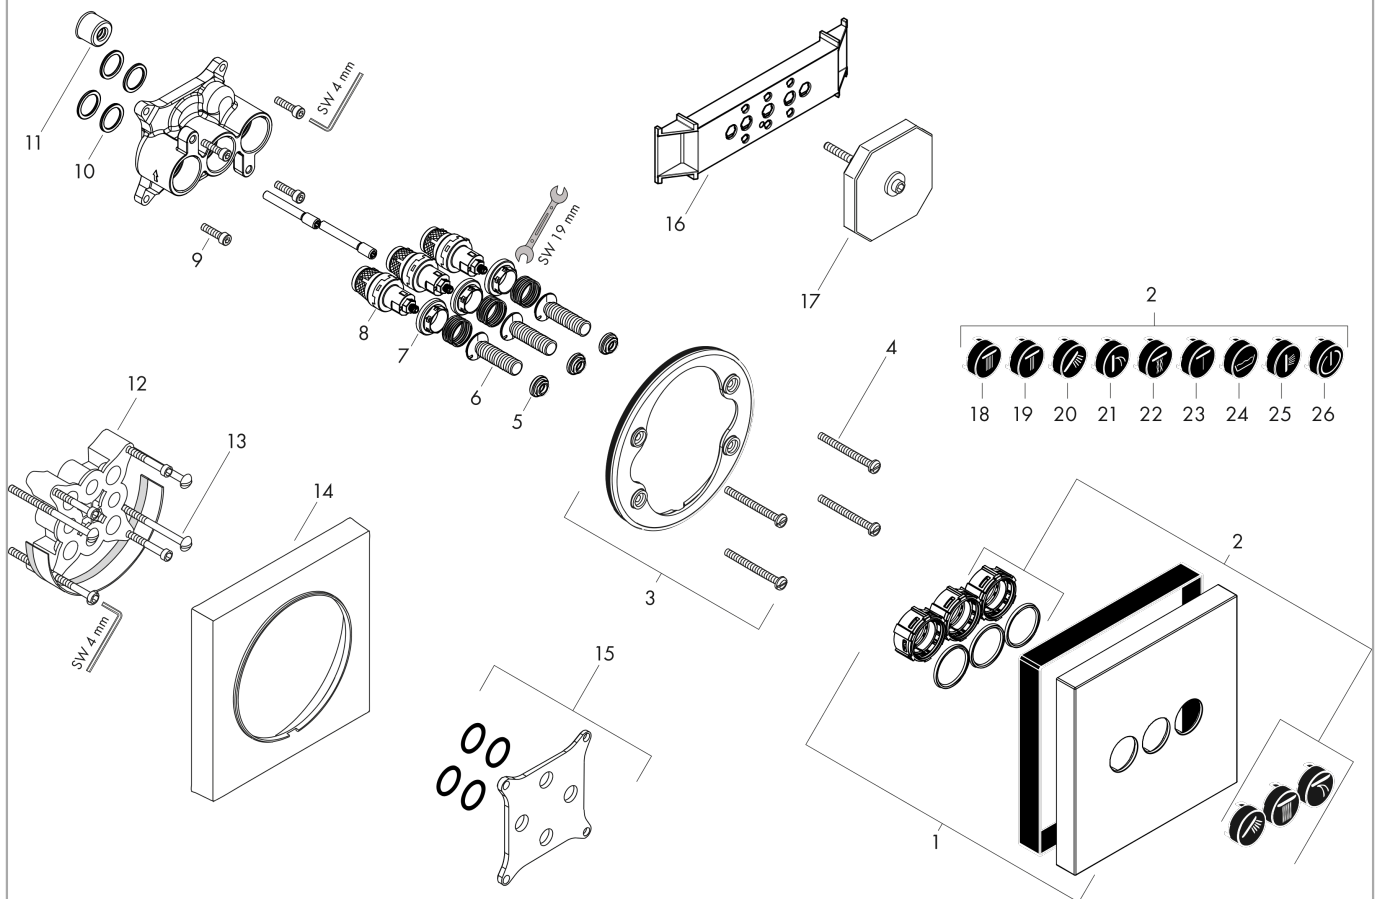

AXOR ShowerSelect

Ventil Unterputz eckig für 3 Verbraucher

Oberfläche: **Brushed Black Chrome**

Artikelnummer: **36717340**

Explosionszeichnung

Baujahr: >10/16

AXOR ShowerSelect

Ventil Unterputz eckig für 3 Verbraucher

Oberfläche: **Brushed Black Chrome** Artikelnummer: **36717340**

Ersatzteilliste

Baujahr: >10/16

Pos.	Beschreibung	Artikelnummer	Preis	VE
1	Rosette 170 / 170 mm	92659340	384.85 CHF	1
2	Symbole-Set	92544610	128.65 CHF	1
3	Rosettenträger	98793000	36.95 CHF	1
4	Trägerschraubenset	96454000	8.65 CHF	1
5	Mutter und Kappe	92696000	14.25 CHF	1
6	Select-Adapter	92219000	5.40 CHF	1
7	Mutter	98368000	11.90 CHF	1
8	Absperreinheit (AVP)	95758000	103.25 CHF	1
9	Schraubenset	96525000	8.65 CHF	1
10	O-Ring 16x2	98133000	3.25 CHF	1
11	Schalldämpfer	94073000	23.05 CHF	1
12	Verlängerung 25 mm	13595000	-	1
13	Trägerschraubenset	97747000	3.25 CHF	1
14	Verlängerung 22 mm	97407340	109.20 CHF	1
15	Ausgleichsset 1°	95521000	166.45 CHF	1
16	Montagehilfe	92540000	-	1
17	Spülblock kpl.	15956000	-	1
18	Symbol Kopfbrause Rain groß	93571610	11.90 CHF	1
19	Symbol Kopfbrause Rain klein	93572610	11.90 CHF	1
20	Symbol Handbrause	93573610	11.90 CHF	1
21	Symbol Schwall	93574610	11.90 CHF	1
22	Symbol Whirl	93575610	11.90 CHF	1
23	Symbol Mono	93576610	11.90 CHF	1
24	Symbol Wanne	93577610	11.90 CHF	1
25	Symbol Seitenbrause	93578610	11.90 CHF	1
26	Symbol ON/OFF	93579610	11.90 CHF	1
a	Grundset	01800180	-	1
b	Montageschienen-set	96615000	-	1
c	Armaturenfett	90920000	14.25 CHF	1