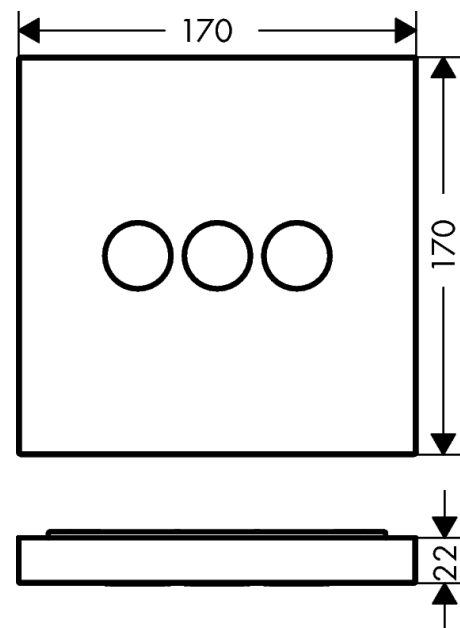

AXOR ShowerSelect

Ventil Unterputz eckig für 3 Verbraucher

Oberfläche: **Brushed Black Chrome** Artikelnummer: **36717340**

Beschreibung

Merkmale

- 3 Verbraucher
- komfortables Ein-/Ausschalten von 3 Verbrauchern über Select-Button
- Start/ Stop Ventil zur Bedienung der Verbraucher
- Montageart: Wandmontage
- Durchflussmenge oberer Abgang: 26 l/min
- Durchflussmenge links und rechts: 29 l/min
- Maximale Durchflussmenge bei 3 bar: 30 l/min
- Sicherheitssperre bei 40 °C
- Taste: Ventil wird geliefert mit Tasten Rain gross, Schwall, Handbrause
- Geräuschgruppe: II
- Durchflussklasse: B
- PA-IX 28415/IIBBB

Artikeldetails

TEAM-Nr.	757272.284
Preis exkl. MwSt.	803.00 CHF

Produktabbildung

Maßzeichnung

AXOR ShowerSelect

Ventil Unterputz eckig für 3 Verbraucher

Oberfläche: **Brushed Black Chrome** Artikelnummer: **36717340**

Durchflussdiagramm

AXOR ShowerSelect

Ventil Unterputz eckig für 3 Verbraucher

Oberfläche: **Brushed Black Chrome**

Artikelnummer: **36717340**

Explosionszeichnung

Baujahr: >10/16

AXOR ShowerSelect