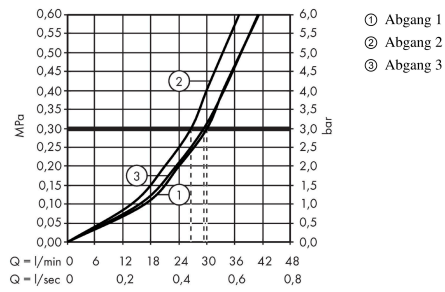

AXOR ShowerSelect

Ventil Unterputz eckig für 3 Verbraucher

Oberfläche: **Brushed Black Chrome** Artikelnummer: **36717340**

Durchflussdiagramm