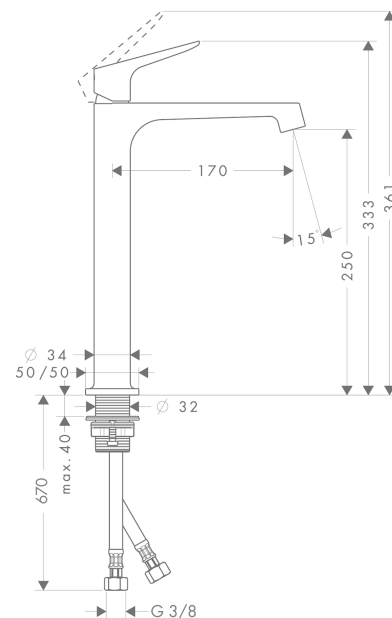

AXOR Citterio M
Einhebel-Waschtischmischer 250 für Aufsatzwaschtische mit Ablaufgarnitur
 Oberfläche: **Polished Red Gold** Artikelnummer: **34127300**

Merkmale

- besteht aus: Einhebel-Waschtischmischer, Ablaufgarnitur
- ComfortZone 250
- Ausladung: 170 mm
- Auslaufhöhe: 250 mm
- Griffvariante: Hebelgriff
- Strahlart: Normalstrahl
- maximale Durchflussmenge bei 3 bar: 5 l/min
- Keramikmischsystem
- Temperaturbegrenzung einstellbar
- für Durchlauferhitzer geeignet
- unverschleißbare Ablaufgarnitur
- Anschlussart: G 3/8 Anschlussschläuche
- Anschlussgröße: DN15
- EU-Taxonomie: max. 6 l/min - wesentlicher Beitrag (SC) möglich

Technologie

Produktabbildung

Maßzeichnung

AXOR Citterio M
Einhebel-Waschtischmischer 250 für Aufsatzwaschtische mit Ablaufgarnitur
 Oberfläche: **Polished Red Gold** Artikelnummer: **34127300**

Durchflussdiagramm