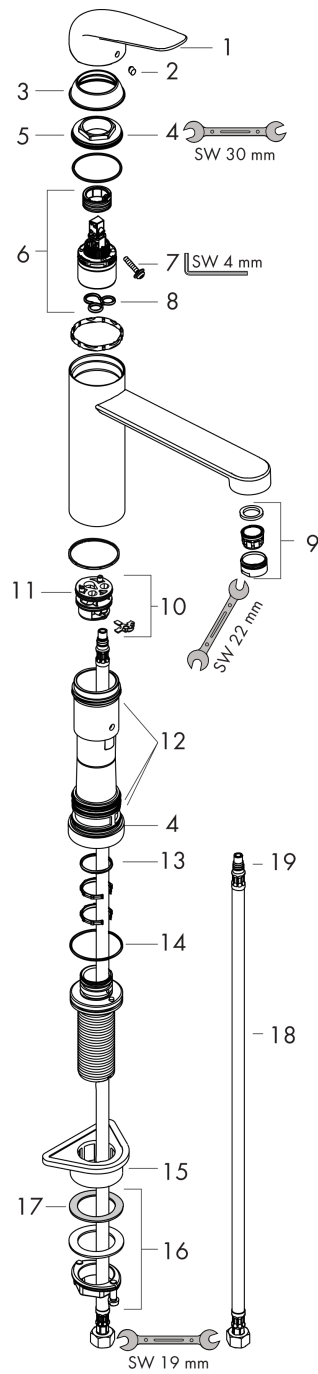

### Maßzeichnung

### Durchflussdiagramm

**Focus M42**

**Einhebel-Küchenmischer 120, Vorfenstermontage, 1jet**

Oberfläche: **Chrom** Artikelnummer: **71807000**

**Explosionszeichnung**

Baujahr: >10/18

## Focus M42

Einhebel-Küchenmischer 120, Vorfenstermontage, 1jet

Oberfläche: **Chrom** Artikelnummer: **71807000**

### Ersatzteilliste

Baujahr: >10/18

Pos.	Beschreibung	Artikelnummer	PG	VE
1	Griff	93336000	10	1
2	Griffstopfen	96338000	1	1
3	Kappe	97995000	6	1
4	Mutter	97996000	8	1
5	O-Ring 41x2	98212000	1	1
6	Kartusche kpl.	92730000	11	1
7	Sicherungsschraube	95140000	2	1
8	Dichtung	95008000	3	1
9	Luftsprudler M24x1 (15 l/min)	13913000	98	1
10	Adapter für Kartusche	98750000	4	1
11	O-Ring 30x2	98186000	1	1
12	Dichtungsset	98702000	3	1
13	O-Ring 25x2	98389000	1	1
14	O-Ring 39x2	98158000	1	1
15	Befestigungsteil	97523000	2	1
16	Schaftbefestigung kpl. (Ø 34)	95049000	5	1
17	Gleitring	97548000	1	1
18	Anschlussschlauch 900 mm M8x0,75 G3/8	98758000	8	1
19	O-Ring 7x1,5	98422000	1	1