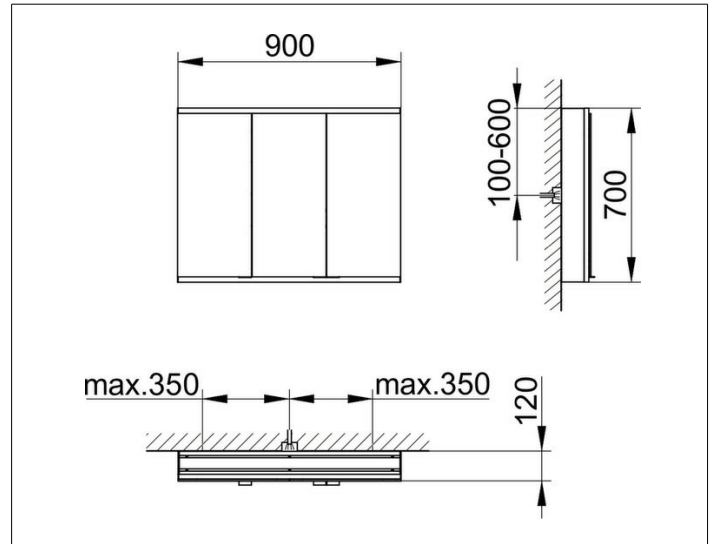

Royal Modular 2.0  
80031109000000 Spiegelschrank

PRODUKT

ZEICHNUNG

EEK: C ,

OBERFLÄCHE

silber-eloxiert

ABMESSUNG

900 x 700 x 120 mm