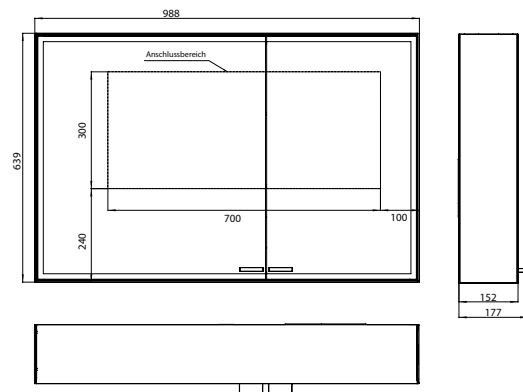

PRODUKTINFORMATION

Lichtspiegelschrank prestige 2, 988 mm, Aufputzmodell, breite Tür links, IP 44 mit light system

Art.-Nr.9897 080 07

Mit emco light system: Bedienung der Funktionen Ein/Aus, Lichtstärke, Lichtfarbe (2.700 bis 6.500 K) und Szenenauswahl (Cosmetic, Energizing, Relaxing) über App, Controller oder direkt am Touch-Bedienfeld. Vernetzung verschiedener Lichtquellen über Bluetooth. Detailinformationen zum emco light system unter www.emco-bath.com. Ohne emco light system: stufenlose Lichtsteuerung An/Aus, Helligkeit und Lichtfarbe (2.700 bis 6.500 K) über drei integrierte Touchbedienfelder, Umlaufende LED-Beleuchtung, verspiegelte Rückwand, verspiegelte Seitenwände, 2 stufenlos einstellbare Glasablagen, 2 Steckdosen, Höhe: 639 mm