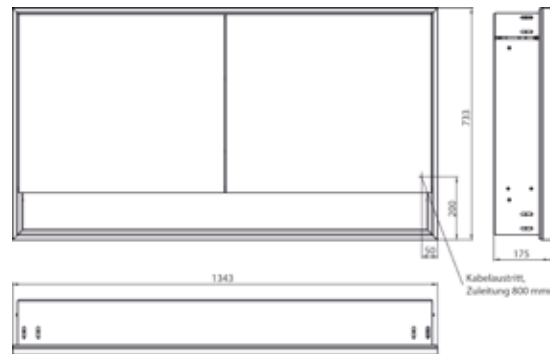

PRODUKTINFORMATION

Lichtspiegelschrank loft mit Unterfach, 1.300 mm, 2 Türen, Unterputzmodell, IP 20. aluminium/spiegel

Art.-Nr.9798 052 21

Umlaufende LED-Beleuchtung, verspiegelte Rückwand, 2 stufenlos einstellbare Ablagen, 2 Türen, 2 Steckdosen, Lichtsteuerung über 3 kapazitive von außen bedienbare Touch-Bedienfelder (An/Aus, Helligkeit und Lichtfarbe - kalt/warm - stufenlos einstellbar), Kabeldurchlass nach außen bei geschlossenen Spiegeltüren. Offenes Unterfach (Höhe: 122 mm) über die komplette Breite mit verspiegelter Rückwand. Höhe: 733 mm