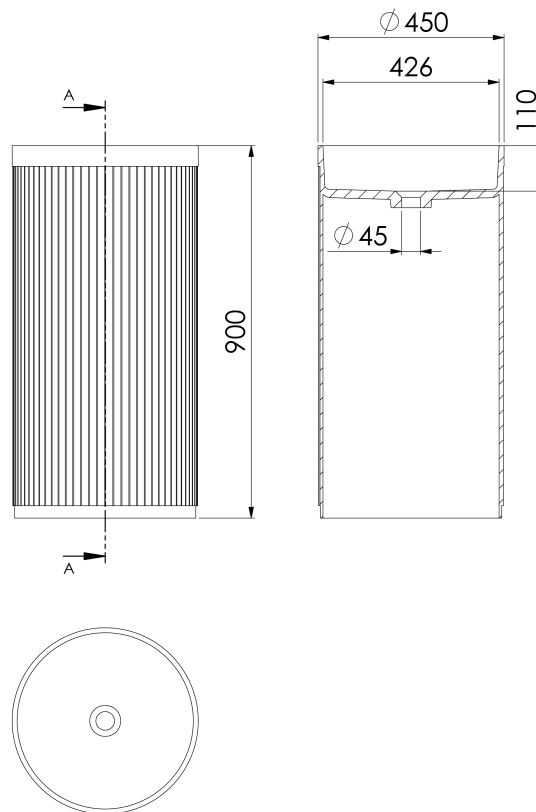

740 6500 W Stand-Wandwaschtisch

ohne Überlauf, rund, \varnothing 450mm, matt white

TECHNISCHE ZEICHNUNG

STEINBERG
