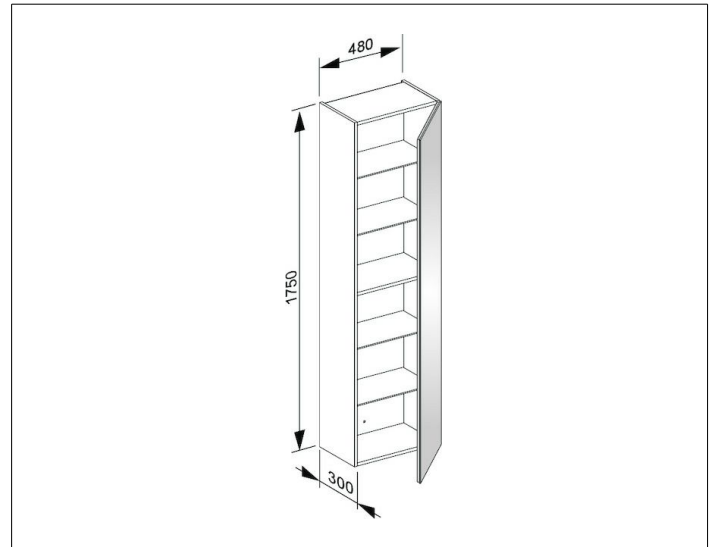

X-Line

33130300002 Hochschrank

**PRODUKT**

**ZEICHNUNG**

**OBERFLÄCHE**

weiß/weiß

**ABMESSUNG**

480 x 1750 x 300 mm