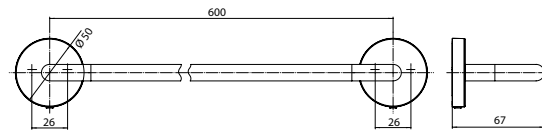

PRODUKTINFORMATION

Badetuchhalter, 600 mm weiss

Art.-Nr.4360 139 60