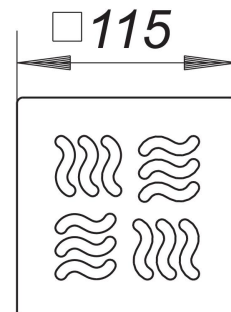

Rost Yukon 115

Artikelnummer: 501653

GTIN: 4001636501653

Rabattgruppe: 3

Beschreibung:

Rost Yukon 115

Design-Rost Oberfläche matt satiniert, mit Ablauföffnungen im Design Yukon

Material:

Edelstahl 1.4404, massiv 5 mm

passend zu den Aufsatzrahmen mit Rahmenmaß 120 x 120 mm

Farbig oberflächenveredelte Roste auf Anfrage.