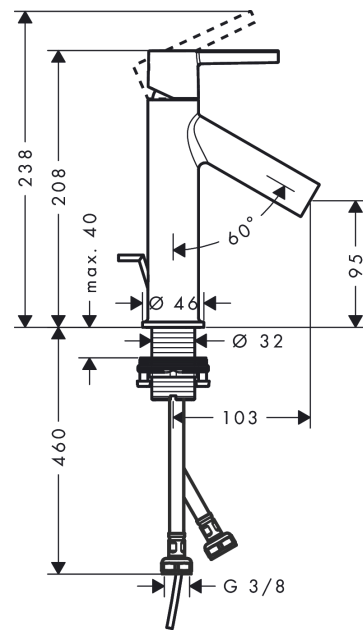

AXOR Starck

Einhebel-Waschtismischer 100 CoolStart mit Hebelgriff und Zugstangen-Ablaufgarnitur

Oberfläche: **Brushed Brass** Artikelnummer: **10007950**

Merkmale

- besteht aus: Einhebel-Waschtismischer, Ablaufgarnitur
- ComfortZone 100
- Ausladung: 103 mm
- Auslaufhöhe: 95 mm
- Griffvariante: Hebelgriff
- Strahlart: Normalstrahl
- maximale Durchflussmenge bei 3 bar: 3,5 l/min
- Keramikmischsystem
- Temperaturbegrenzung einstellbar
- für Durchlauferhitzer geeignet
- Zugstangen-Ablaufgarnitur G 1¼
- Anschlussart: G ¾ Anschlusschläuche
- Anschlussgröße: DN15
- Kaltwasser in Griff-Grundstellung
- EU-Taxonomie: max. 6 l/min - wesentlicher Beitrag (SC) möglich
- DVGW NW-6506BT0622
- P-IX 28555/IO

Technologie

Zertifikate / Nachhaltigkeit

AXOR Starck
Einhebel-Waschtischmischer 100 CoolStart mit Hebelgriff und Zugstangen-Ablaufgarnitur
 Oberfläche: **Brushed Brass** Artikelnummer: **10007950**

Produktabbildung

Maßzeichnung

Durchflussdiagramm