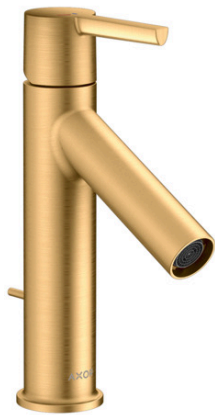

AXOR Starck

Einhebel-Waschtismischer 100 CoolStart mit Hebelgriff und Zugstangen-Ablaufgarnitur

Oberfläche: **Brushed Brass** Artikelnummer: **10007950**

Merkmale

- besteht aus: Einhebel-Waschtismischer, Ablaufgarnitur
- ComfortZone 100
- Ausladung: 103 mm
- Auslaufhöhe: 95 mm
- Griffvariante: Hebelgriff
- Strahlart: Normalstrahl
- maximale Durchflussmenge bei 3 bar: 3,5 l/min
- Keramikmischsystem
- Temperaturbegrenzung einstellbar
- für Durchlauferhitzer geeignet
- Zugstangen-Ablaufgarnitur G 1¼
- Anschlussart: G ¾ Anschlusschläuche
- Anschlussgröße: DN15
- Kaltwasser in Griff-Grundstellung
- EU-Taxonomie: max. 6 l/min - wesentlicher Beitrag (SC) möglich
- DVGW NW-6506BT0622
- P-IX 28555/IO

Technologie

Zertifikate / Nachhaltigkeit

AXOR Starck
Einhebel-Waschtischmischer 100 CoolStart mit Hebelgriff und Zugstangen-Ablaufgarnitur
 Oberfläche: **Brushed Brass** Artikelnummer: **10007950**

Produktabbildung