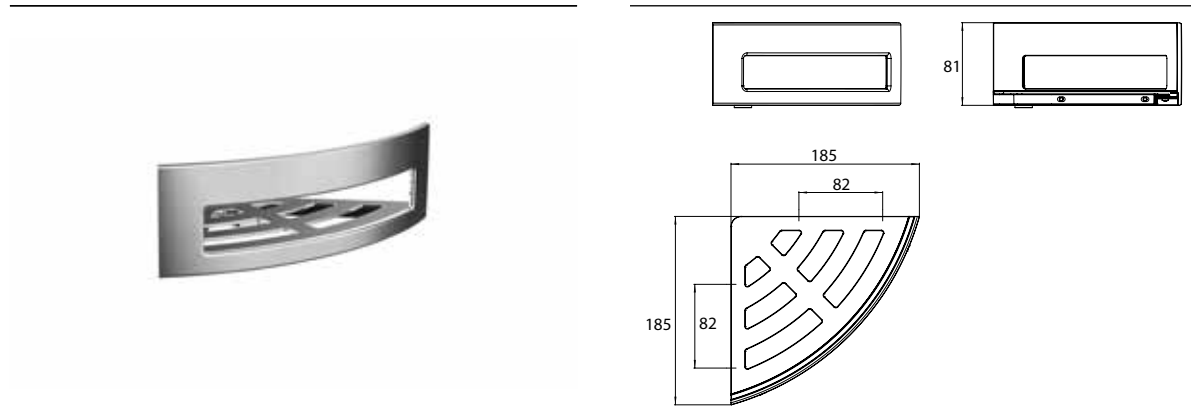

PRODUKTINFORMATION

Eckwandkorb mit verdeckter Befestigung, Eckmaß: 185 mm chrom

Art.-Nr.3545 001 24

abnehmbar